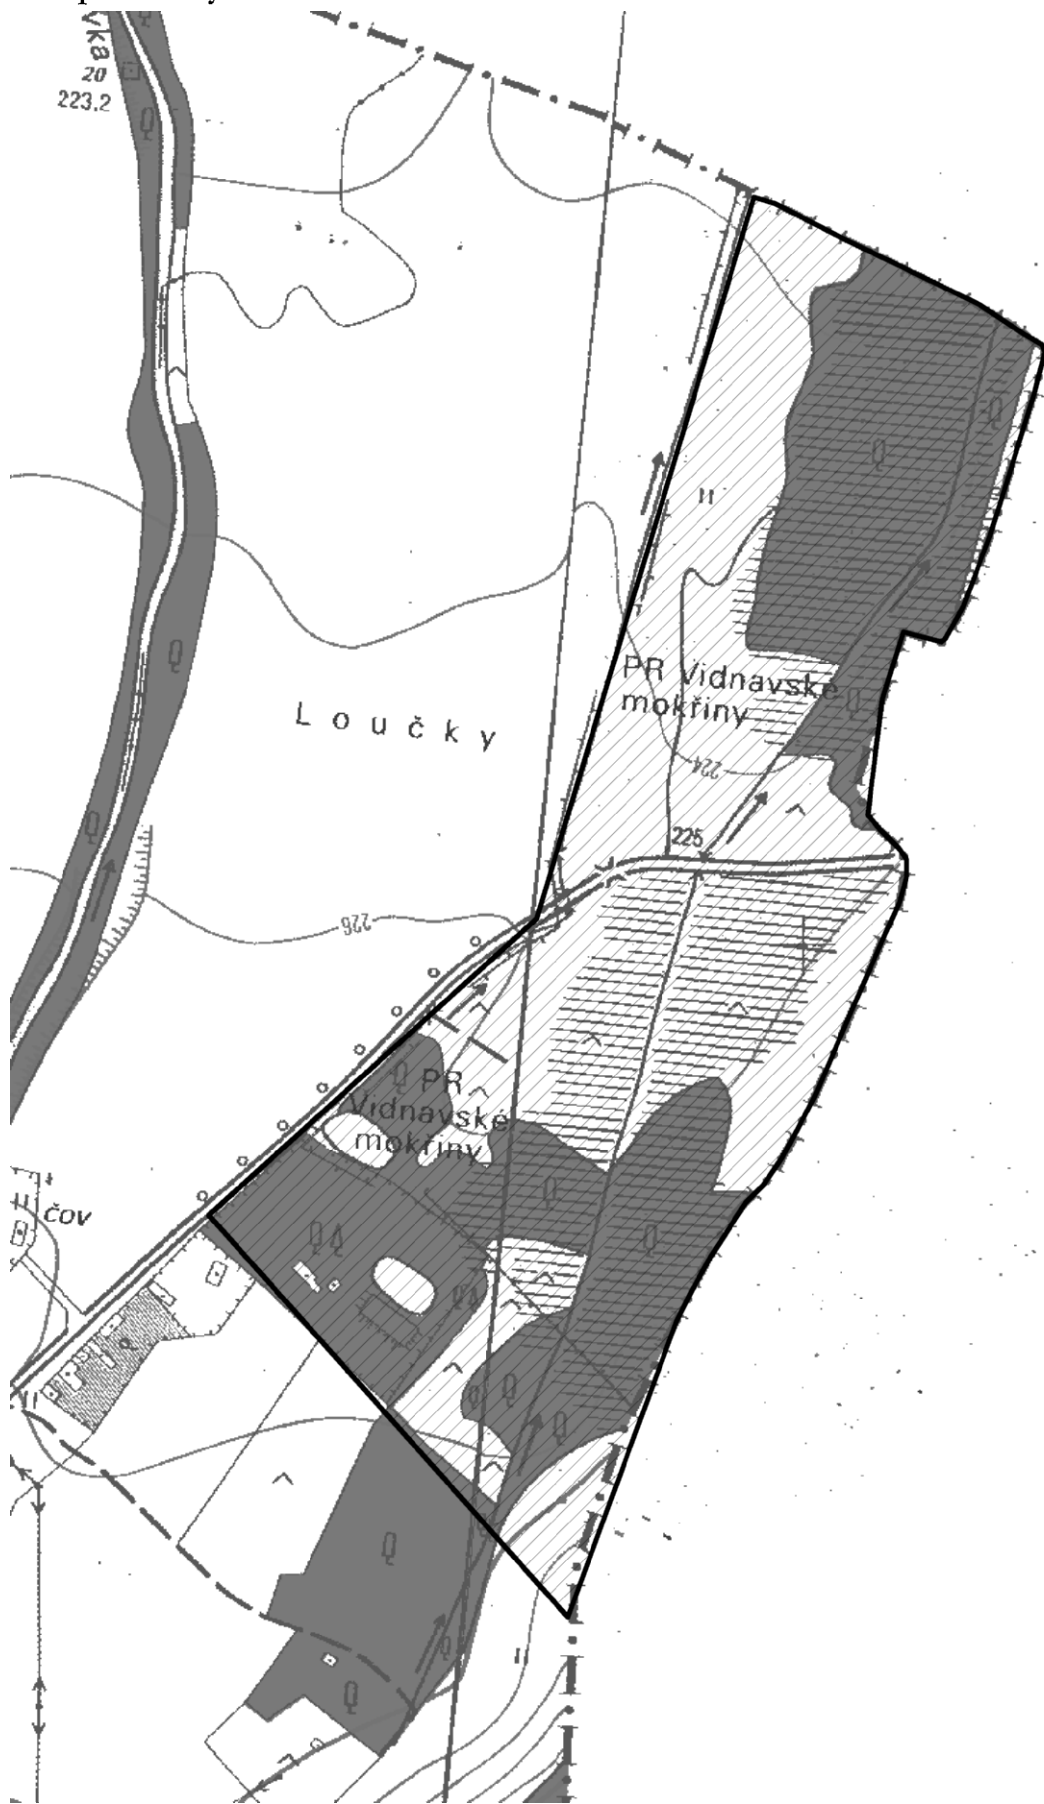

Příloha č. 760 k nařízení vlády č. 132/2005 Sb.

Evropsky významná lokalita Vidnava

Kód lokality: CZ0713395

Biogeografická oblast: kontinentální

Rozloha lokality: 39,3392 ha

**Navrhovaná kategorie
zvláště chráněného území:** PR

Druhy:
(*symbol * označuje prioritní druhy*)
modrásek bahenní (*Maculinea nausitbous*)

Kraj:
Olomoucký kraj

Katastrální území:
Vidnava

Mapa lokality CZ0713395

P
O
L
S
K
A