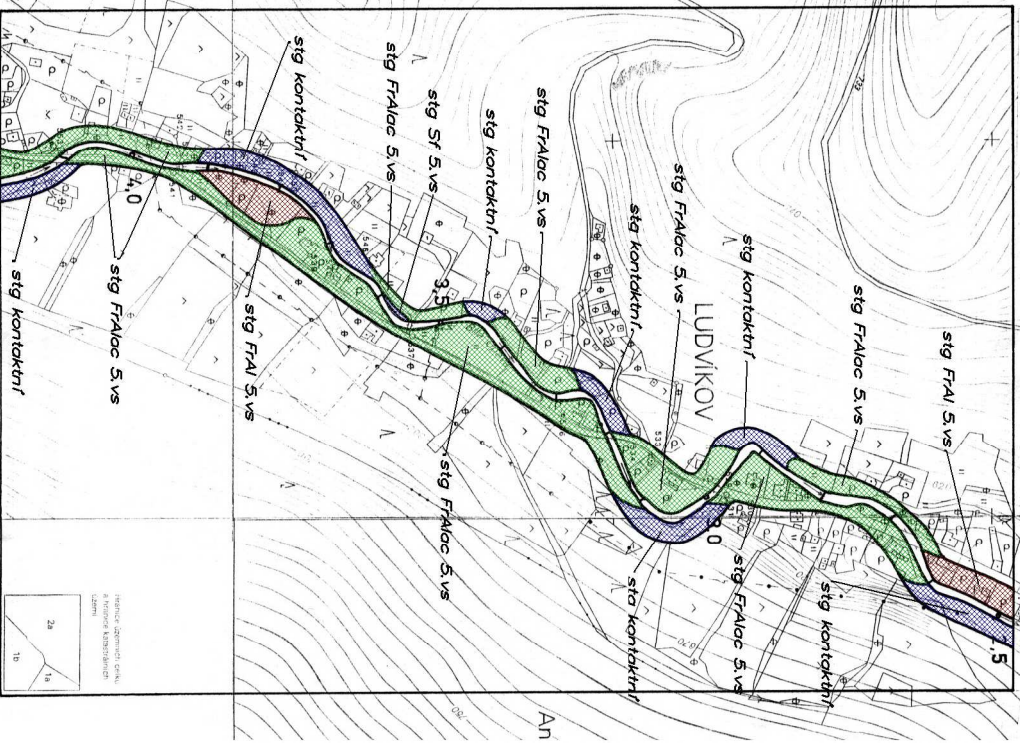

BRUNÁL 4-2 3-2
4-3

2.50-4.20

3

orientační měřítko = 1:6000

TPE
BILÁ PRVA
SARAJEV

OPRAVA VE VEŠTEROVĚ
27. října 2009