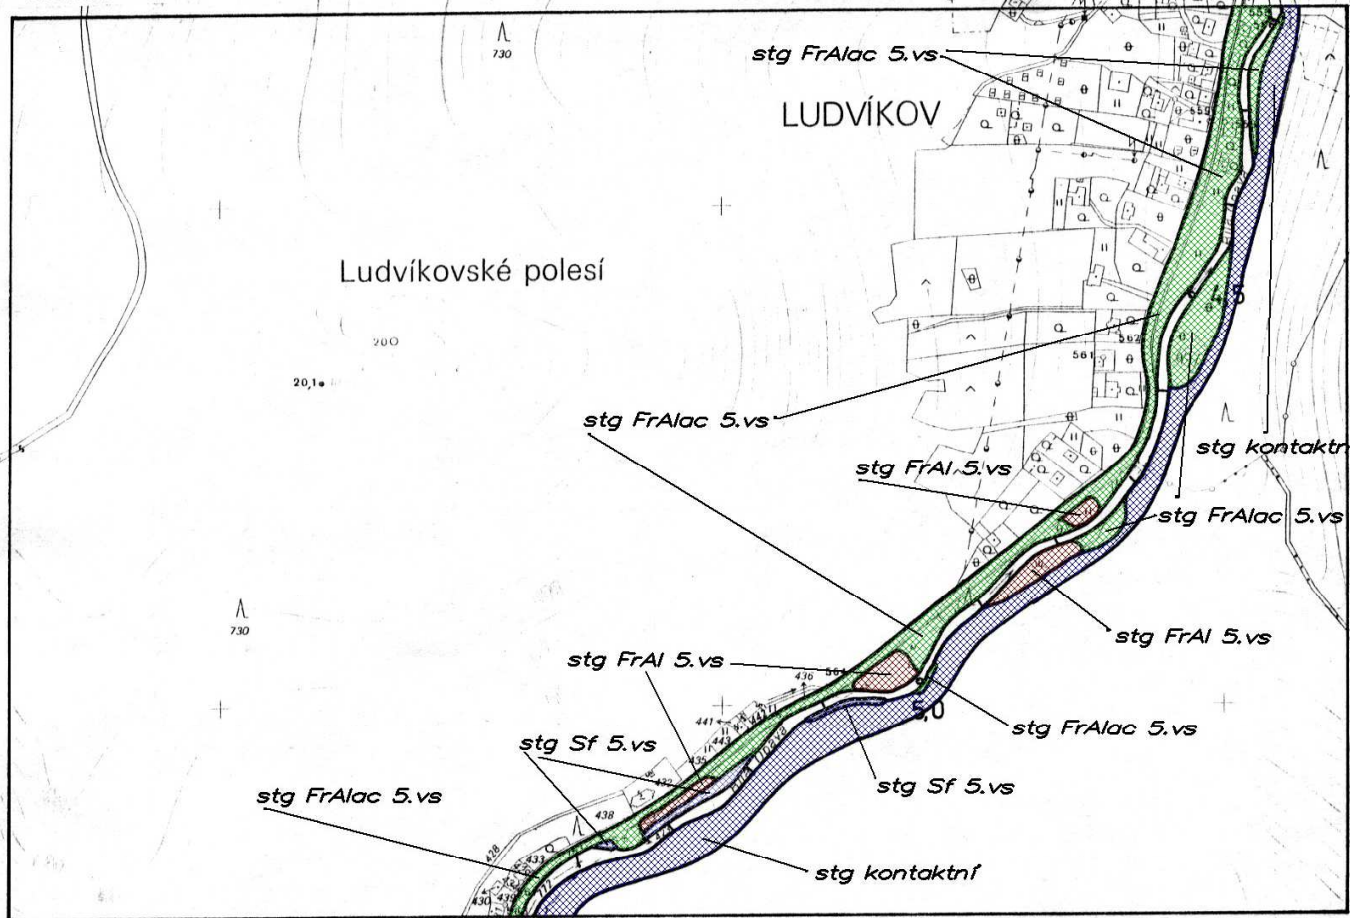

BRUNTÁL 4-3

4,20- 5,50 Stonožka

4

Ludvíkovské polesí

LUDVÍKOV

stg FrAlac 5.vs

stg FrAl 5.vs

stg kontaktní

1:5000

1:6000 = orientační měřítko

TPE BÍLÁ OPAVA