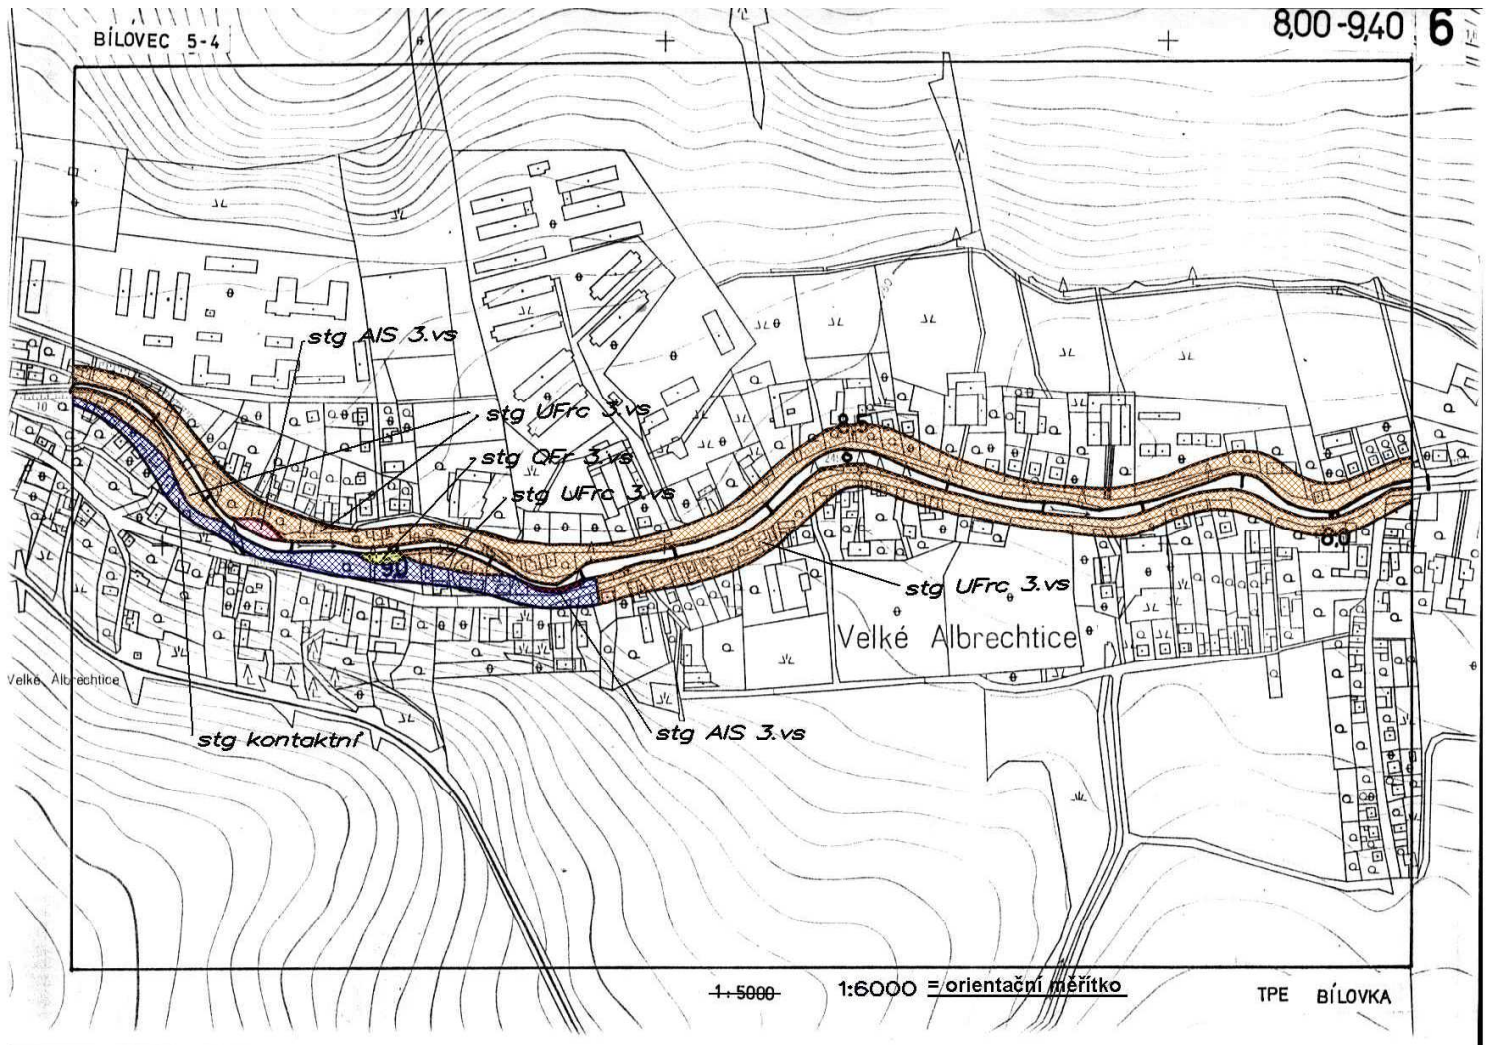

BÍLOVEC 5-4

8,00-9,40 6

1:5000

1:6000 = orientální měřítko

TPE BÍLOVKA