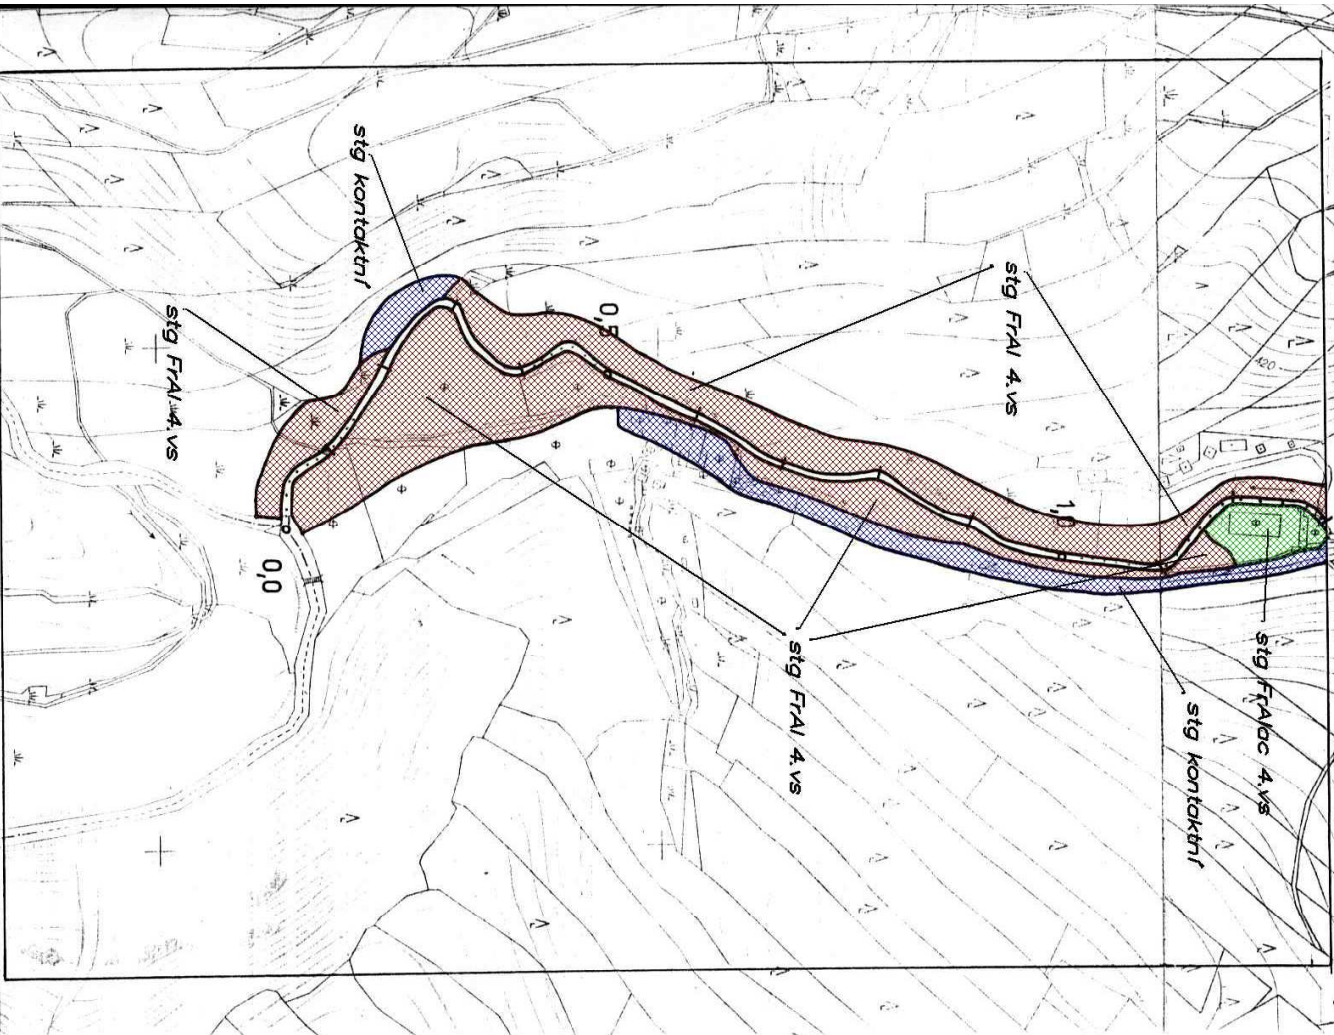

ODRY 5-3
5.4

0,00 - 1,30 1

orientační měřítko = 1:60000

1:5000

TPE BUDIŠOVKA