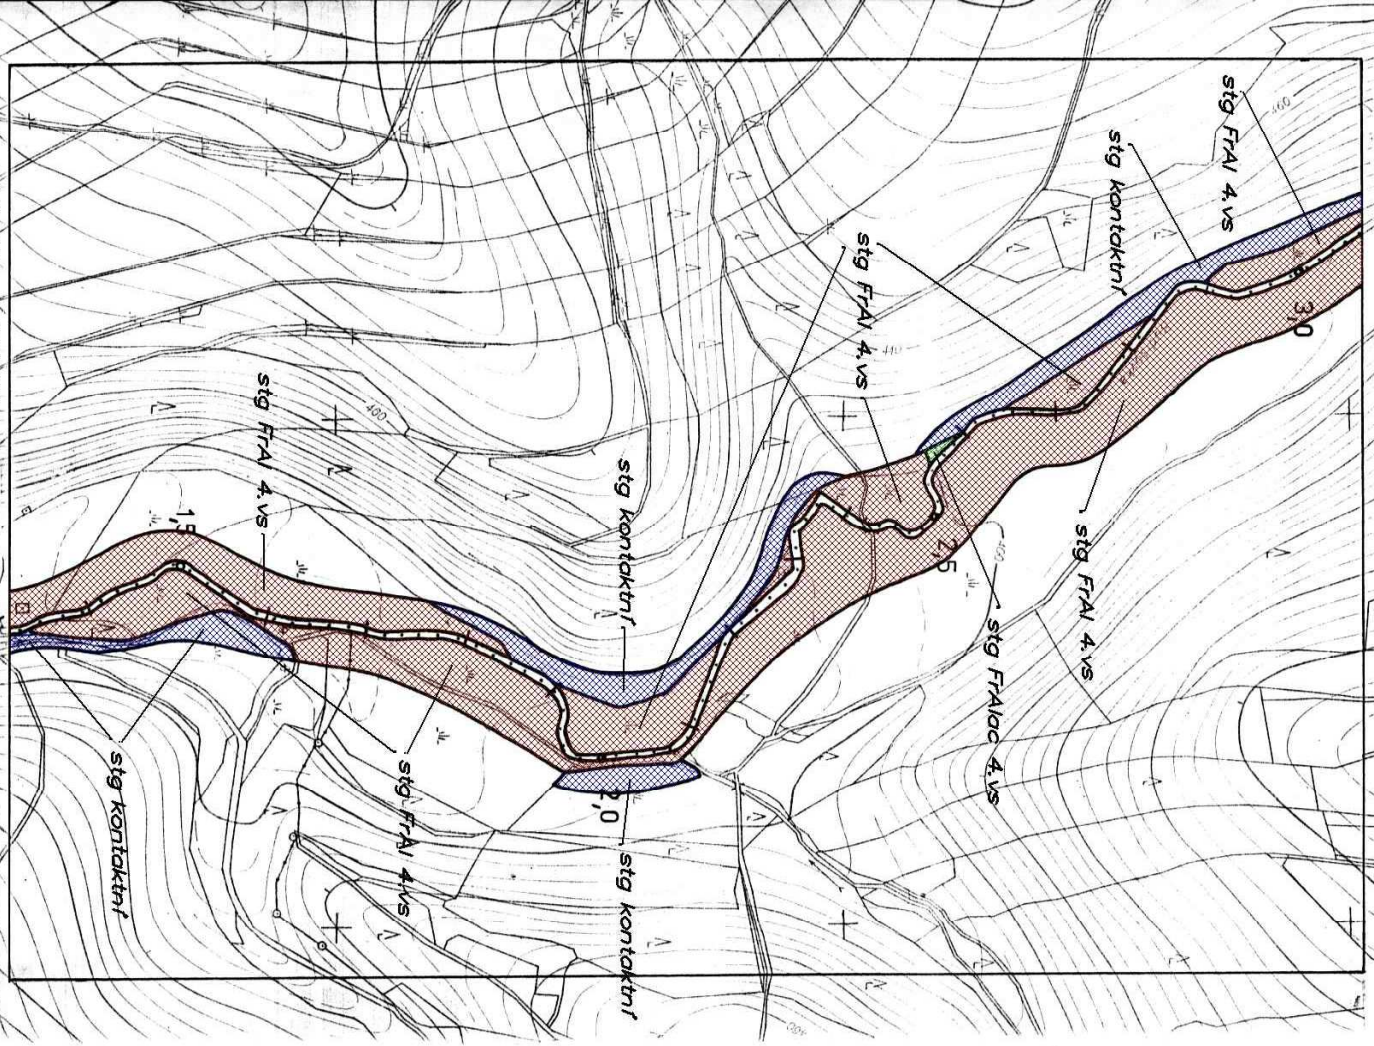

ODRY 5-3

1,30 - 3,10 2

orientační měřítko 1:5000

1:5,000

TPE BUDIŠOVKA