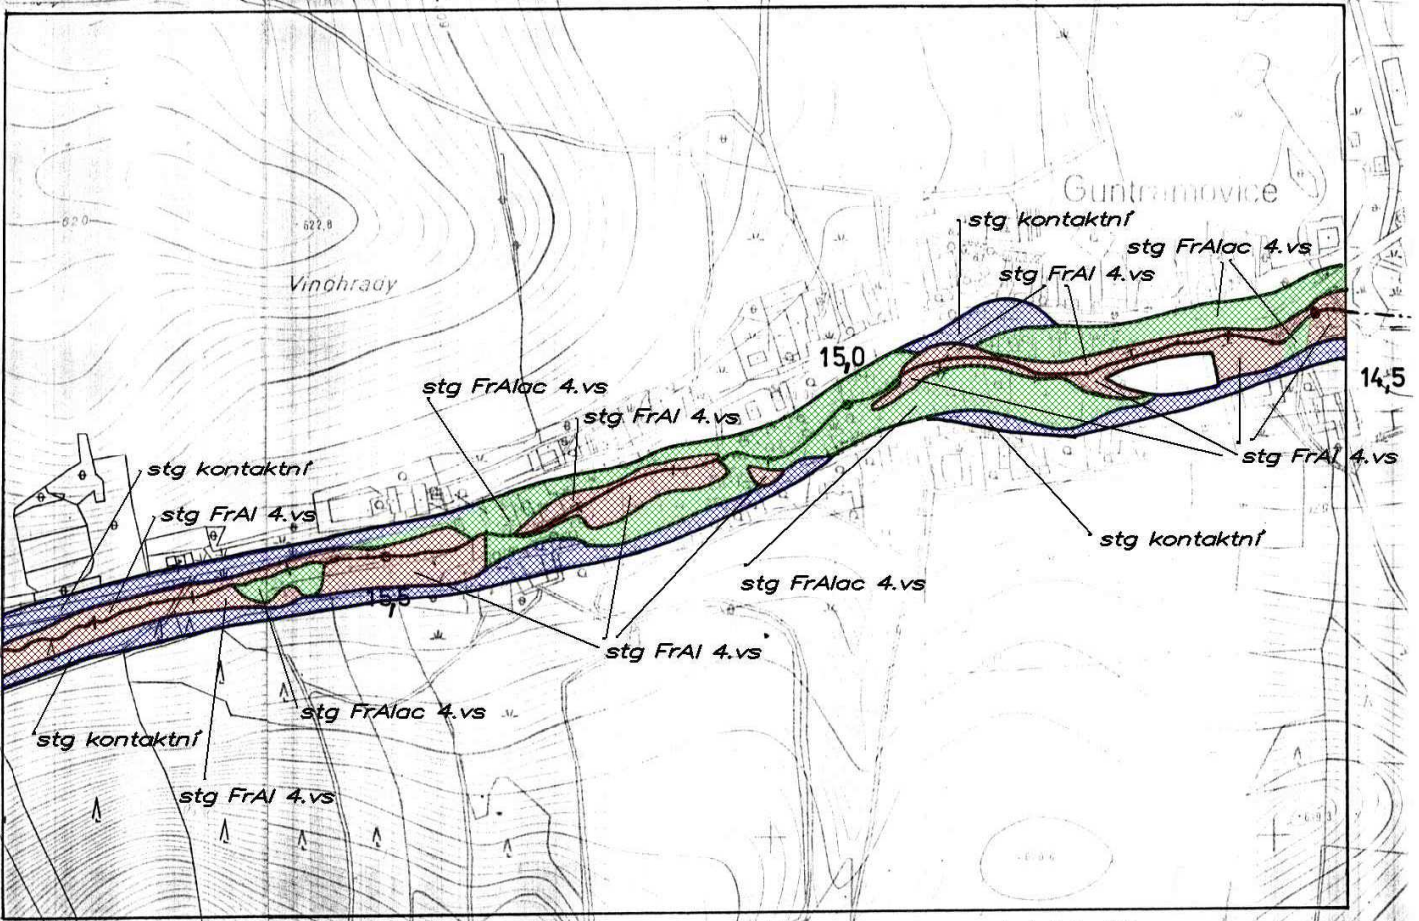

ODRY 9-0 8-0

KM 14,5 - 15,9 10

1:5000

1:6000 = orientační měřítko TPE BUDIŠOVKA