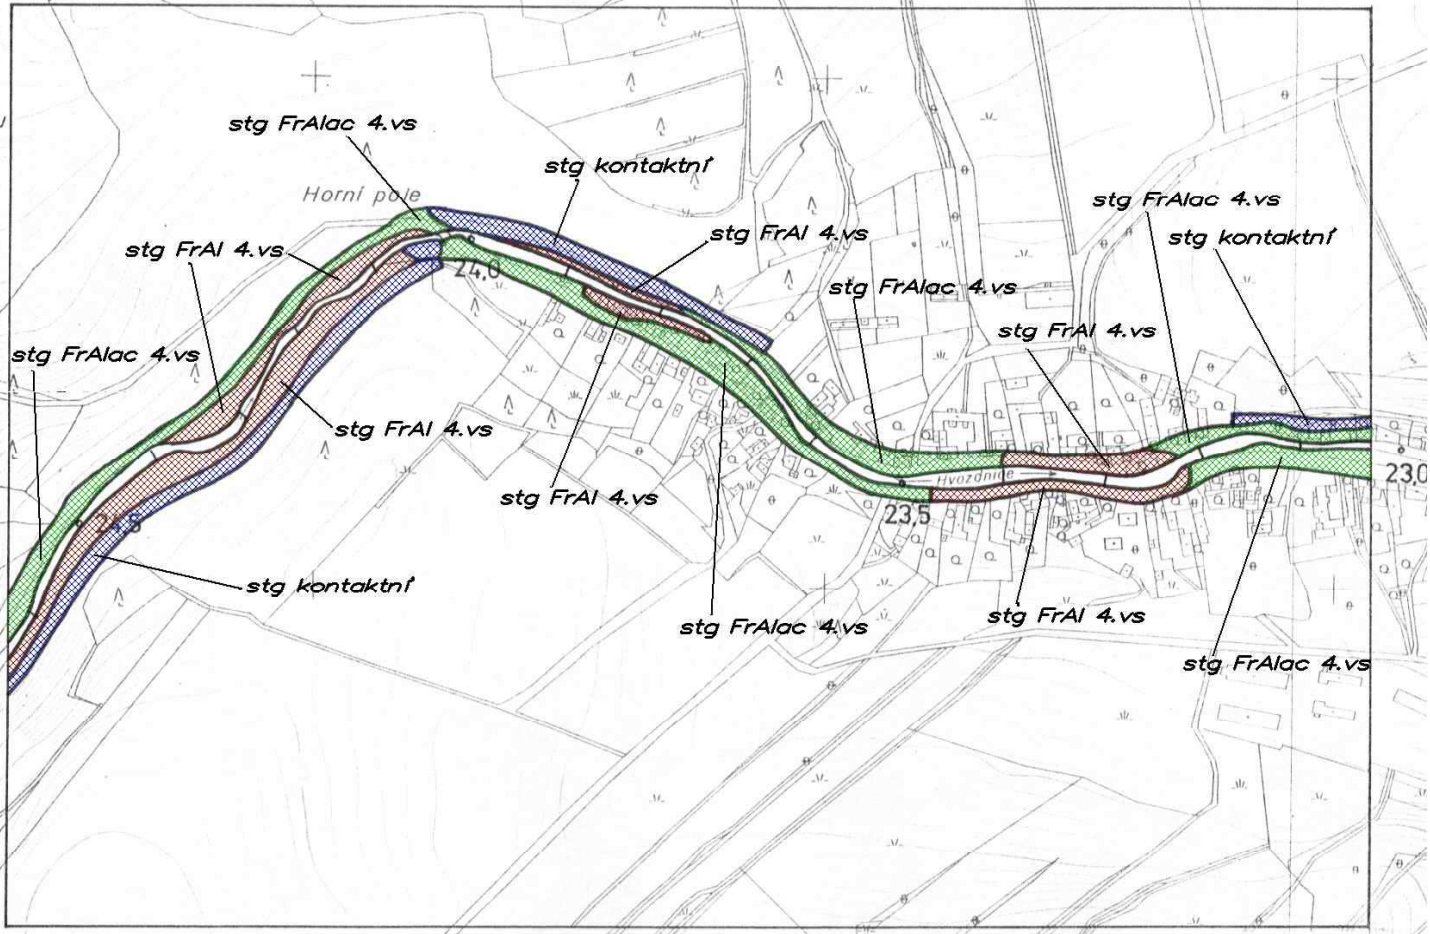

H. BENEŠOV 5-4

23,1-24,7 15

orientační měřítko = 1:6000

~~1:5 000~~

TPE HVOZDNICE