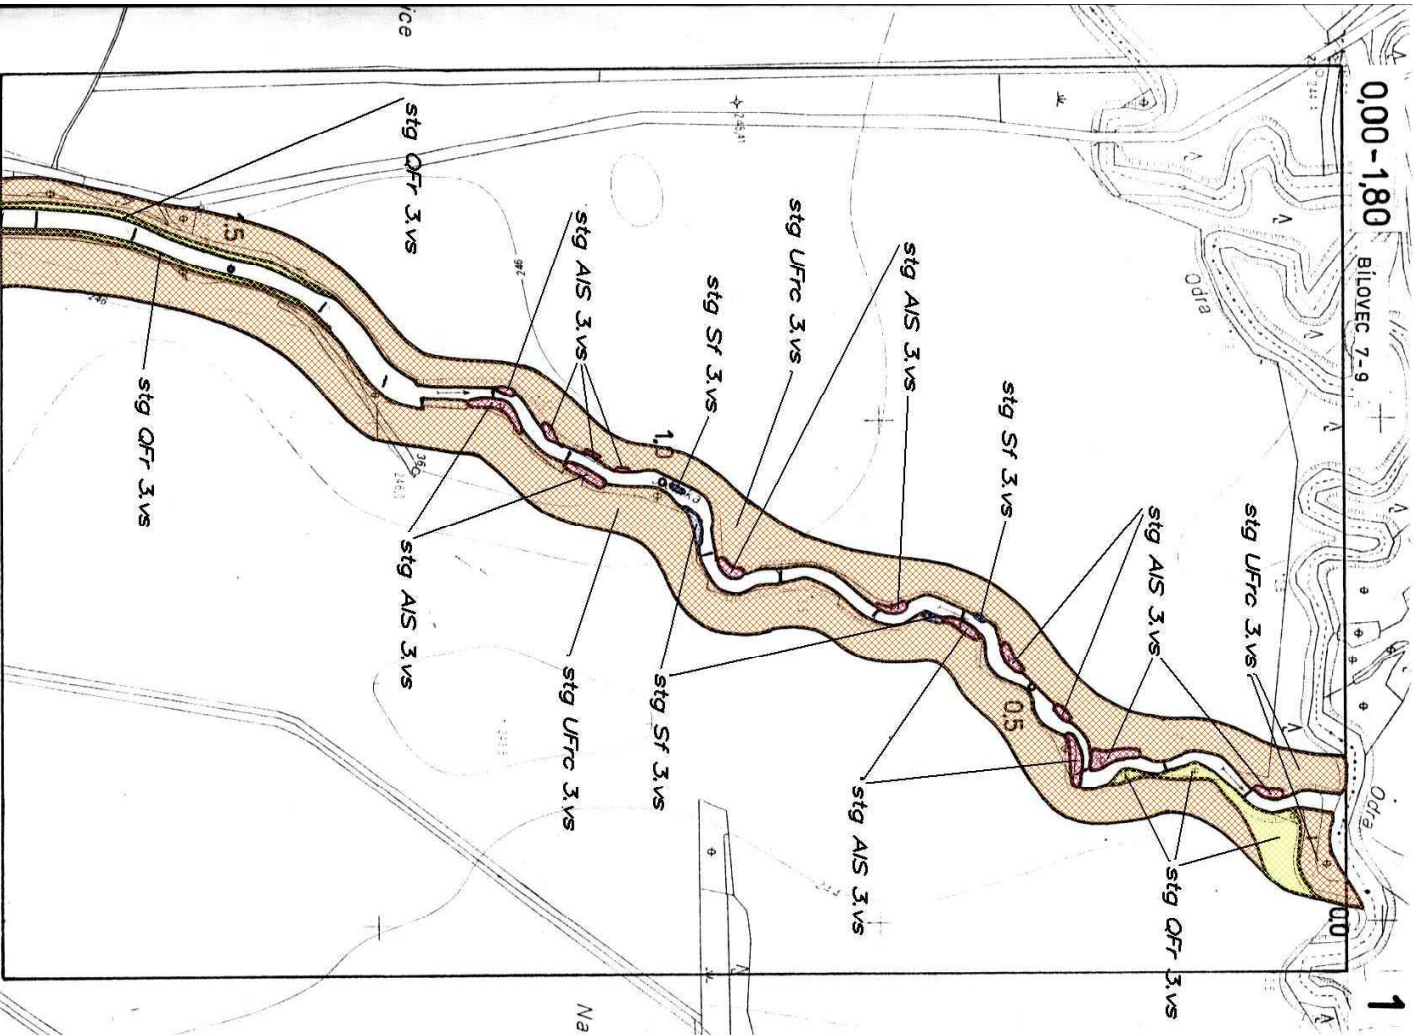

0,00-1,80

BILOVEC 7-9

0,0

1

orientační měřítko = 1:5000

TPE JIČINKA