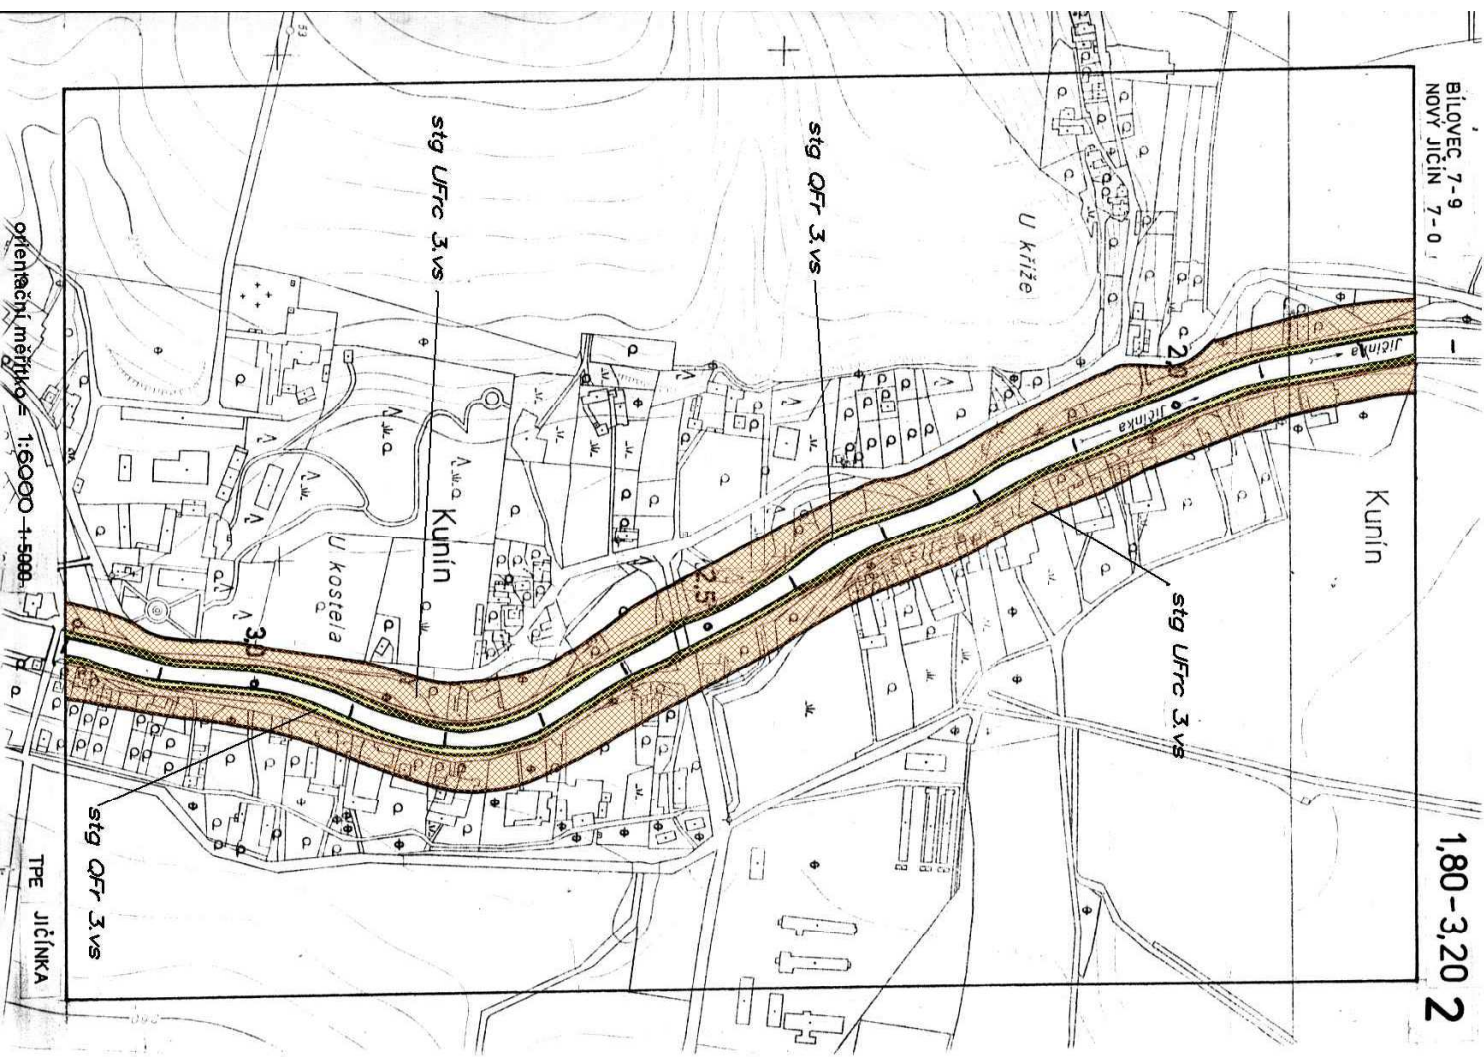

Bilovec 7-9
Nový Jičín 7-0

1,80-3,20 2

orientační měřítko = 1:5000

TPE JIČÍNKA