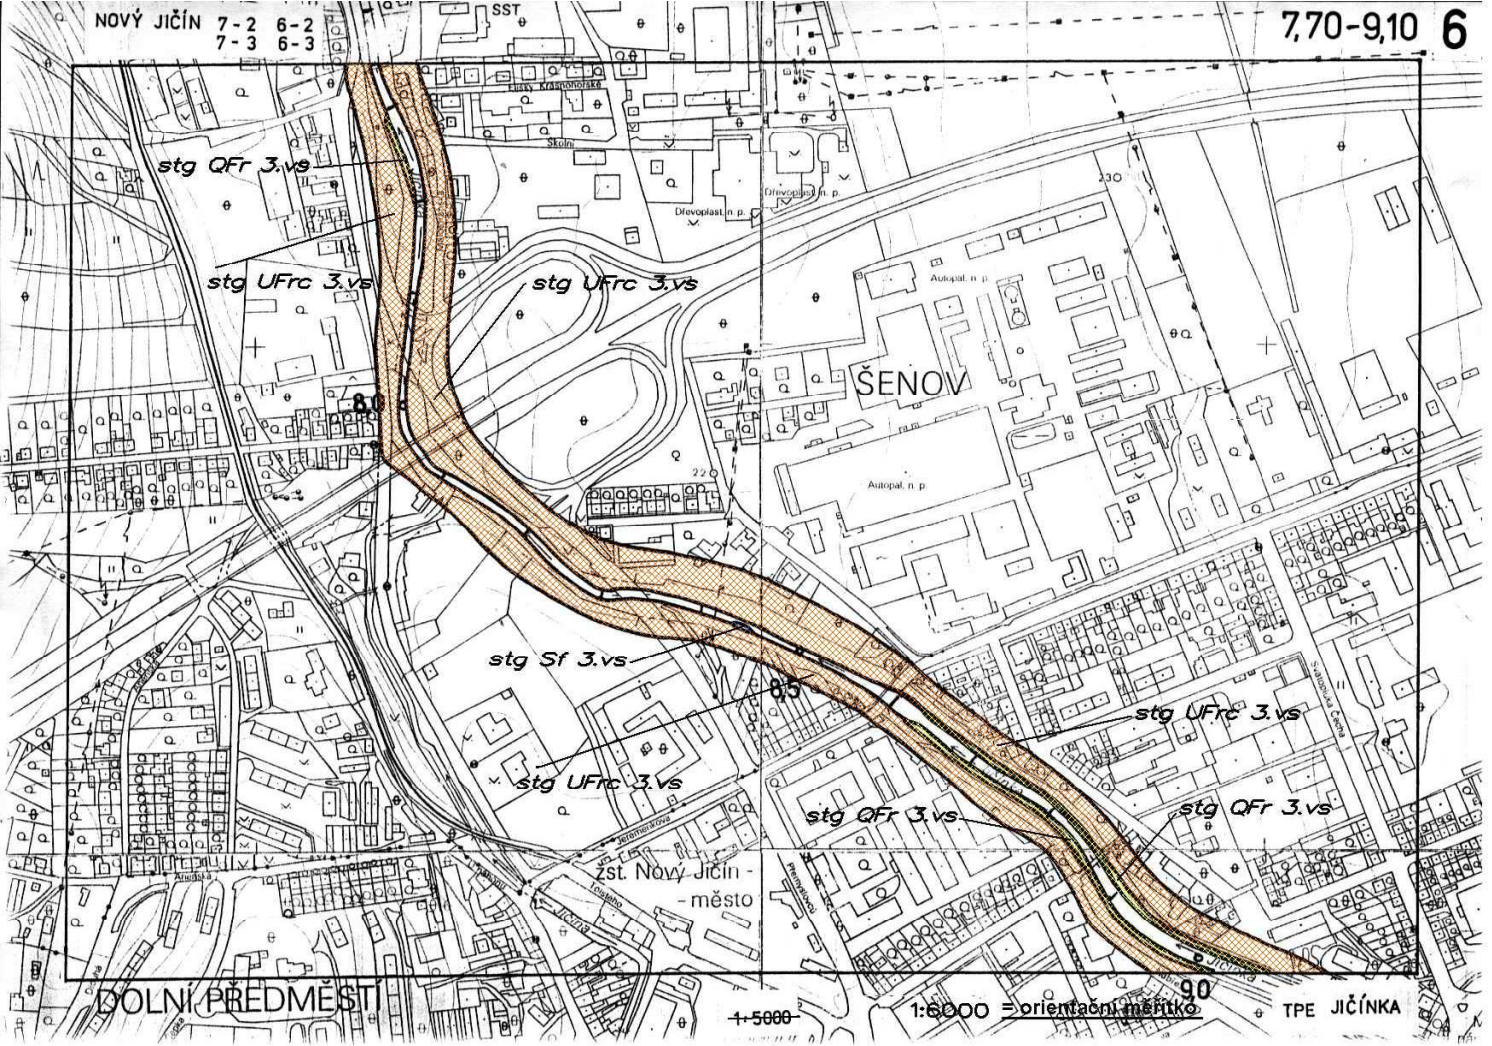

NOVÝ JIČÍN 7-2 6-2
7-3 6-3

7,70-9,10 6

DOLNÍ PŘEDMĚSTÍ

1-5000

1:6000 = orientacní měřítko

90

TPE JIČÍNKA