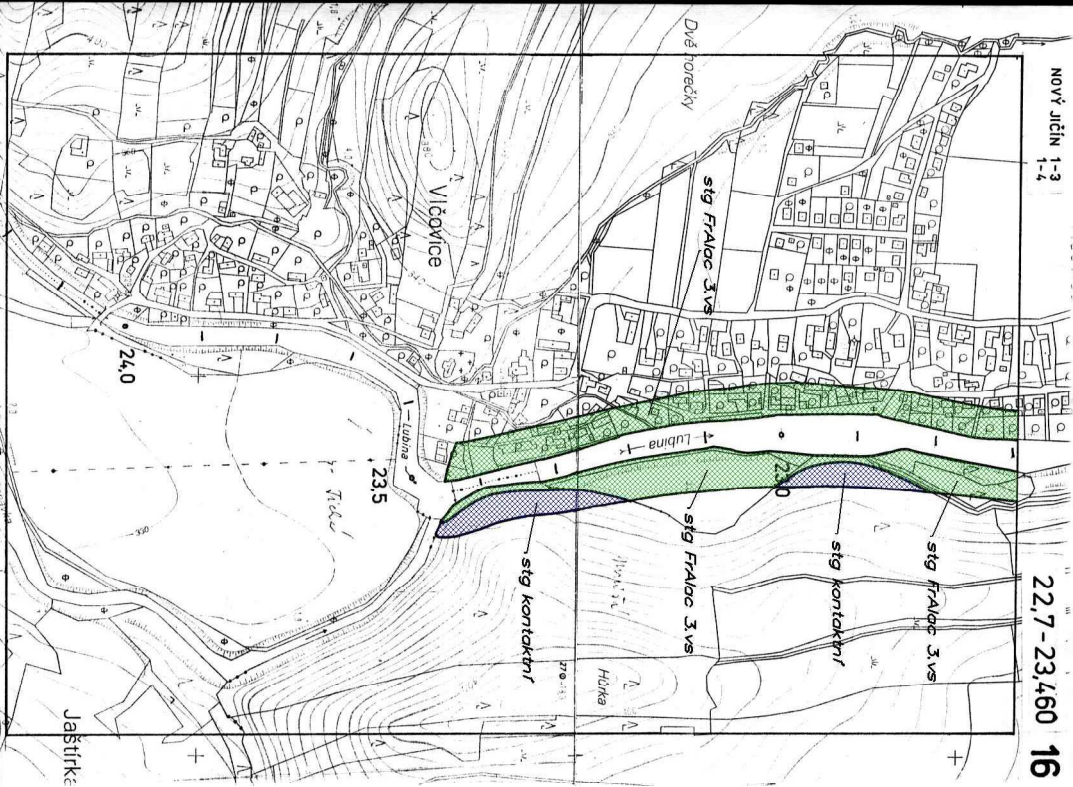

NOVÝ JIČÍN 1-3
1-2

22,7-23,460 16

orientáční měřítko 1:6000 4-5000

TRP LUBINA