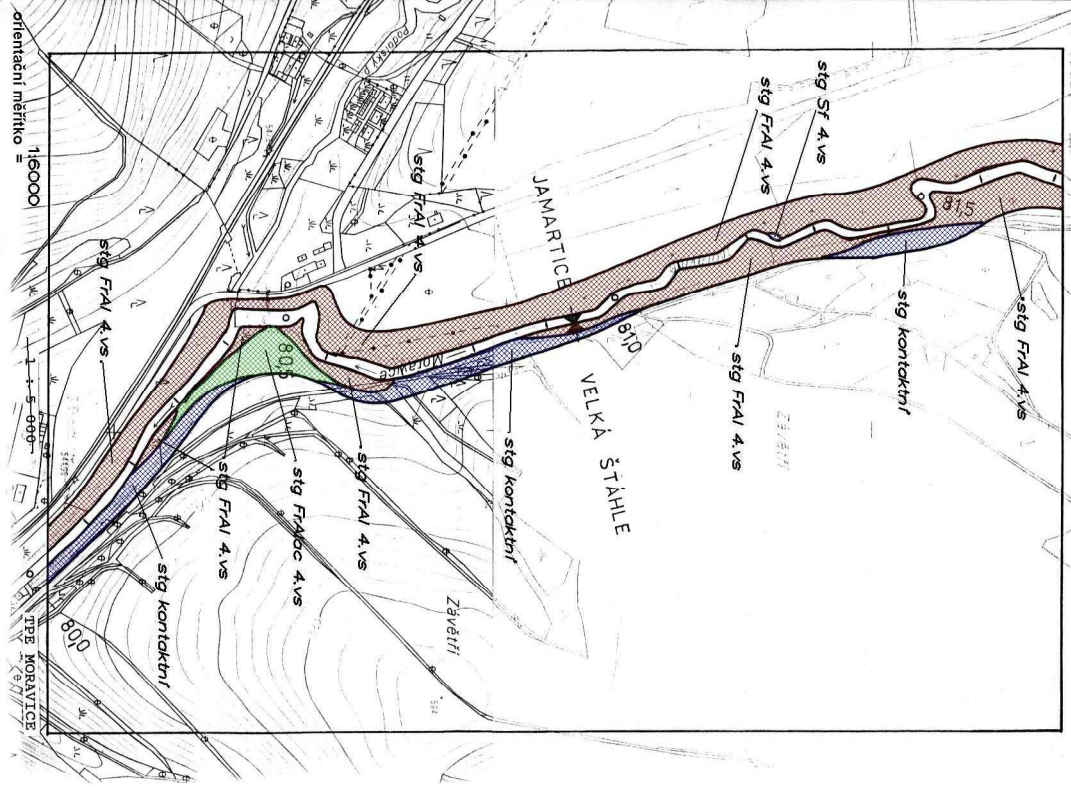

RIVAROV 4-1  
4-2

MALÁ  
ŠTĀHLE

KM 80,0-81,7 51

1:60000

500

000

TEPĚ  
MORAVICE

1:60000