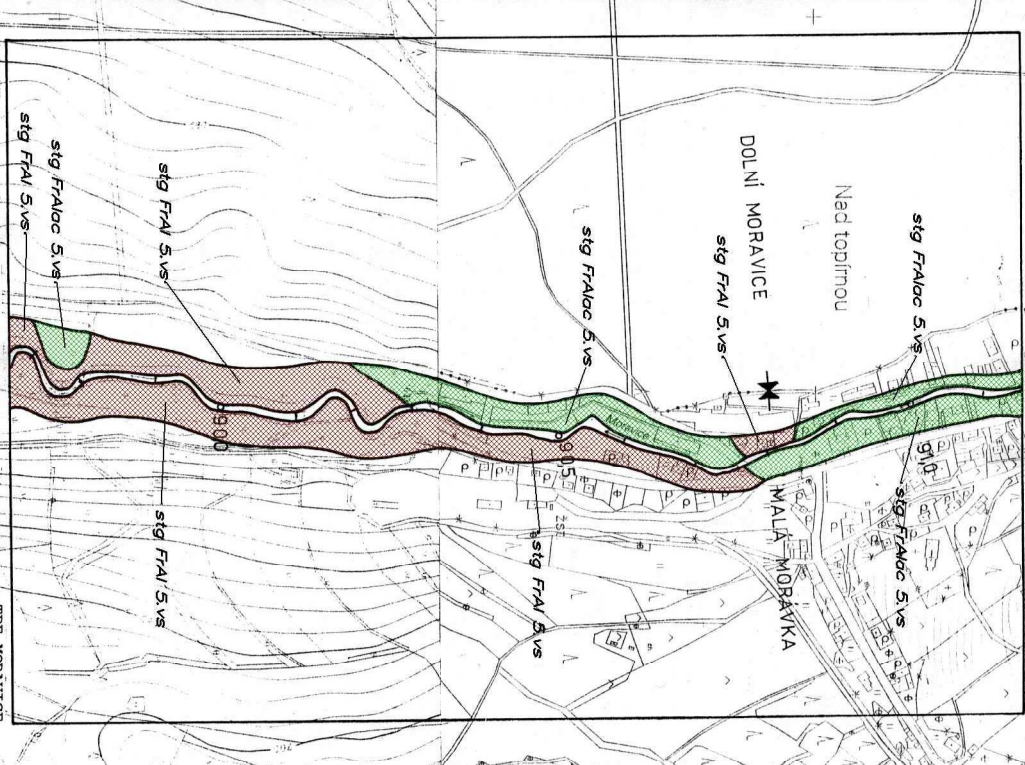

BRUNY 2-1
15-8
KM 89,6-91,1 57

orientacni měřítko = 1:5000
MĀLA MORAVKA
DOLNI MORAVICE