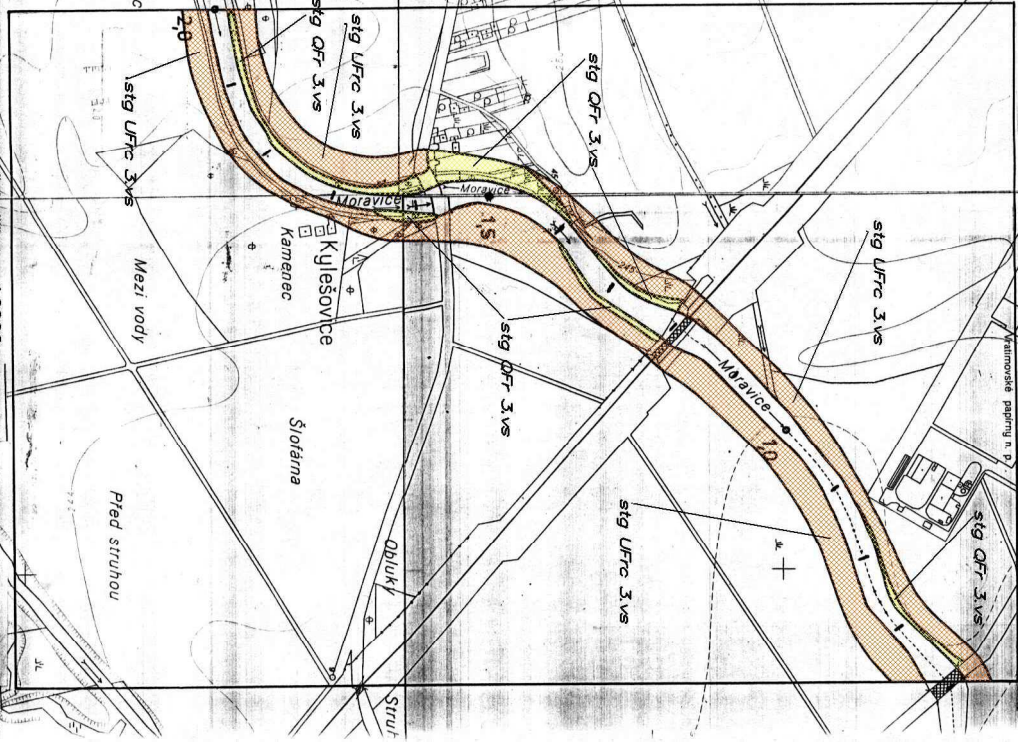

OPAVN 8-4, 7-4
8-5, 7-5

06-20 2

orientační měřítko = 1:5000
1-5000
TPE MORAVICE
Z
vody