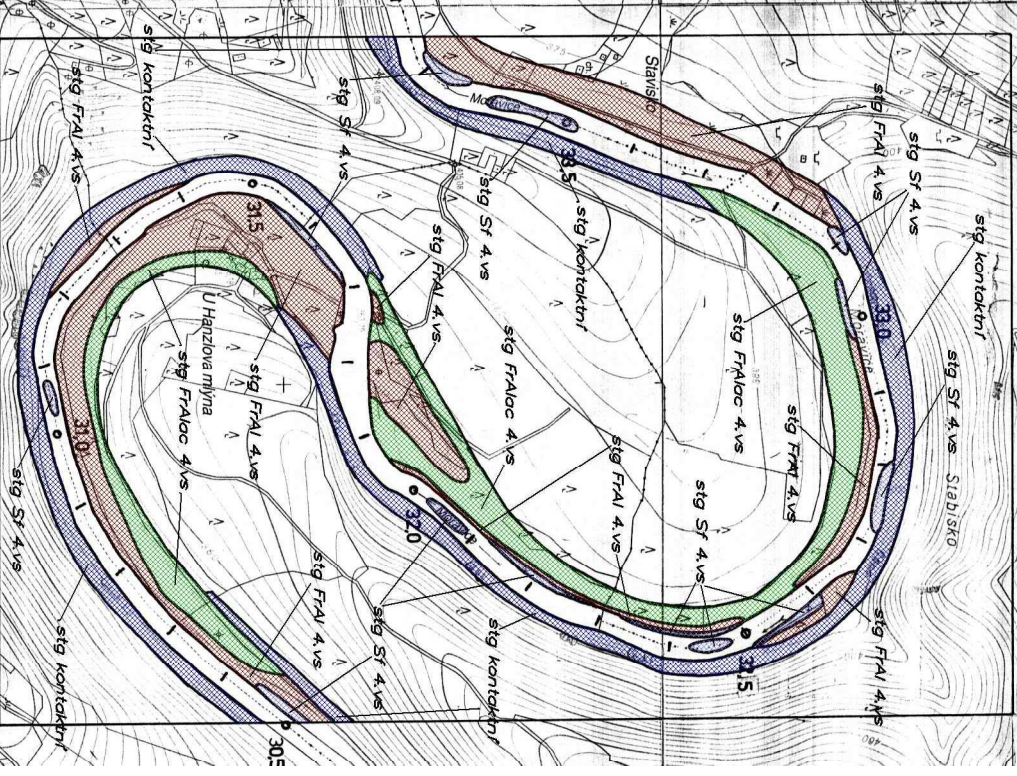

HABENSOV 4-9-3-9
ODRY 4-0-3-0

306-338 20

orientační měřítko = 1:6000

TPE MORAVICE