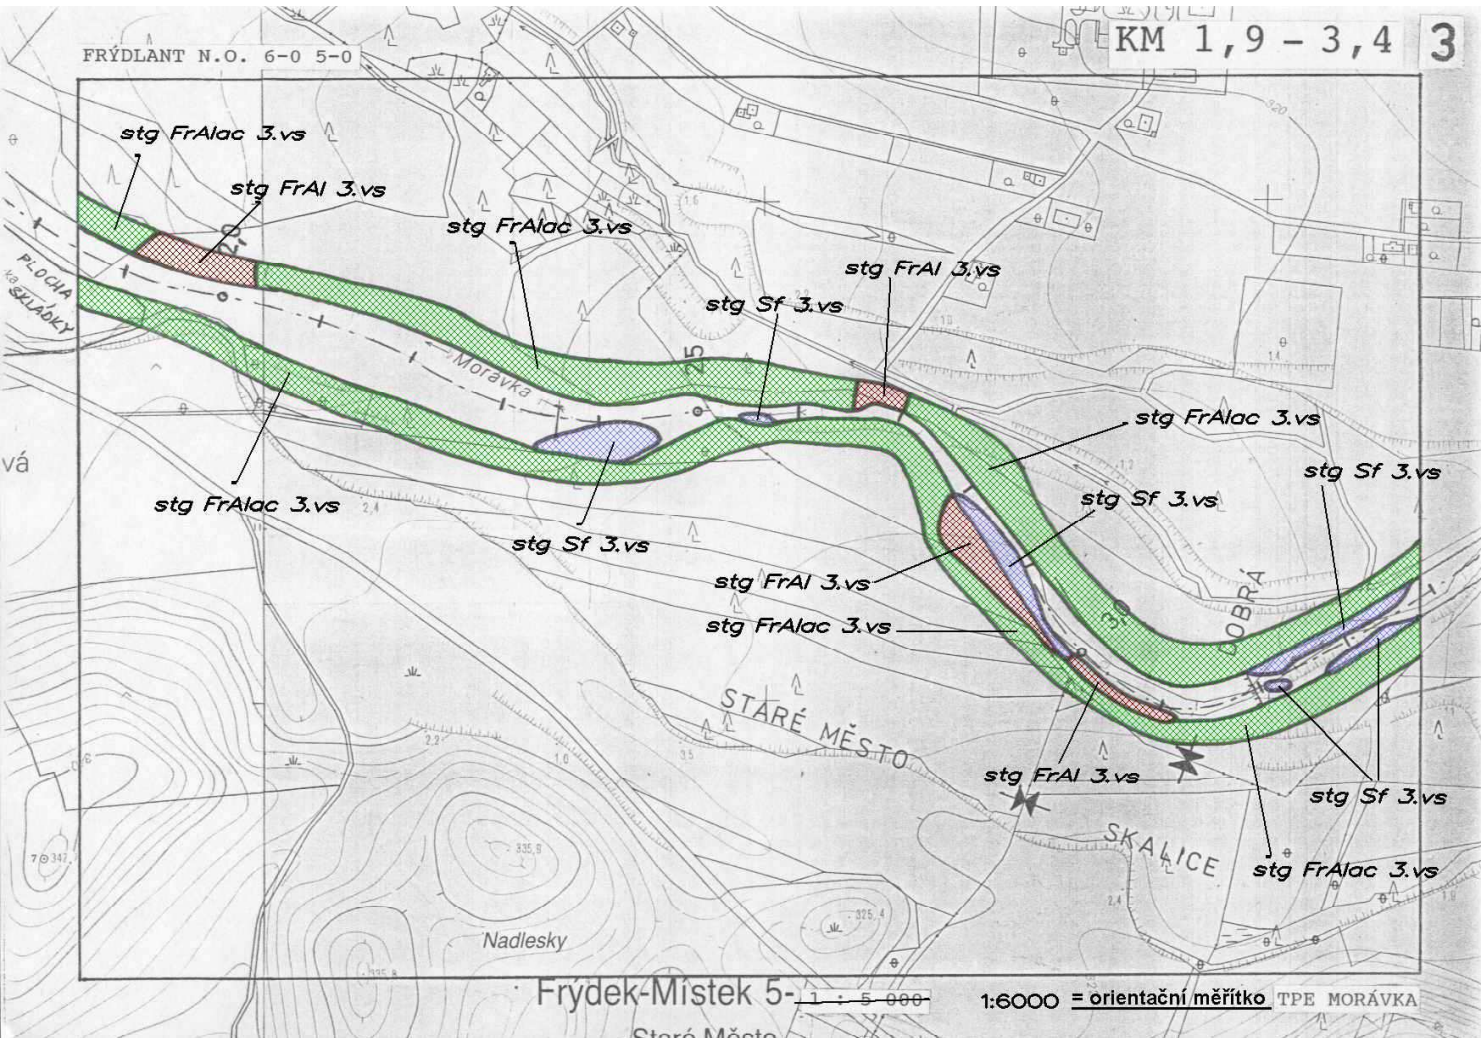

FRÝDLANT N.O. 6-0 5-0

KM 1,9 - 3,4 3

Frýdek-Místek 5-

1 : 5 000

1:6000 = orientační měřítko TPE MORÁVKA