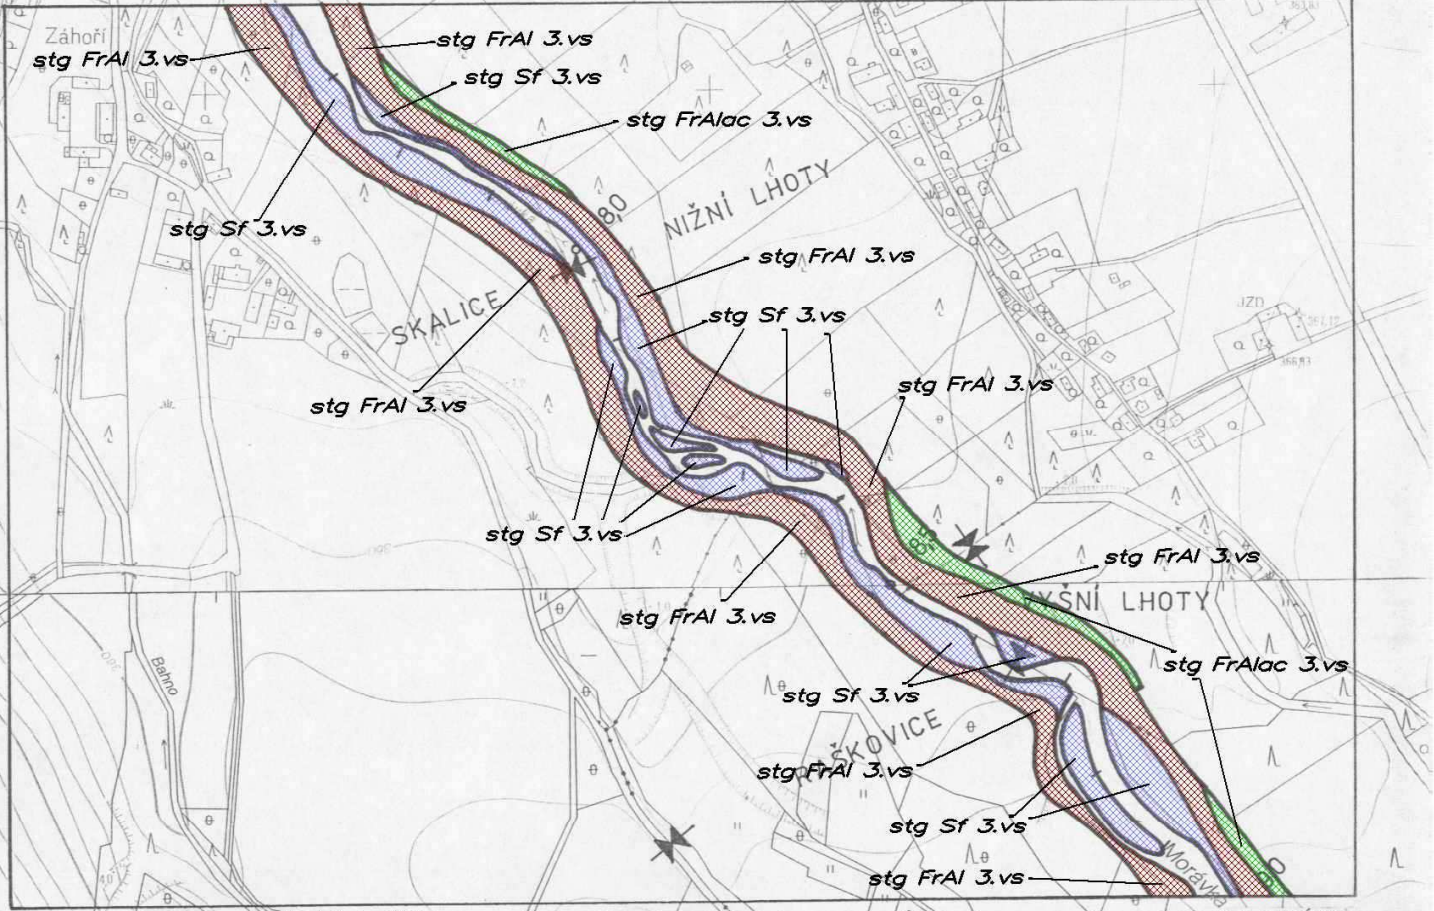

FRÝDLANT N.O. 4-1
4-2

KM 7,6 - 9,0 7

orientační měřítko = 1:6000 1 : 5 000

TĚ MORÁVKA