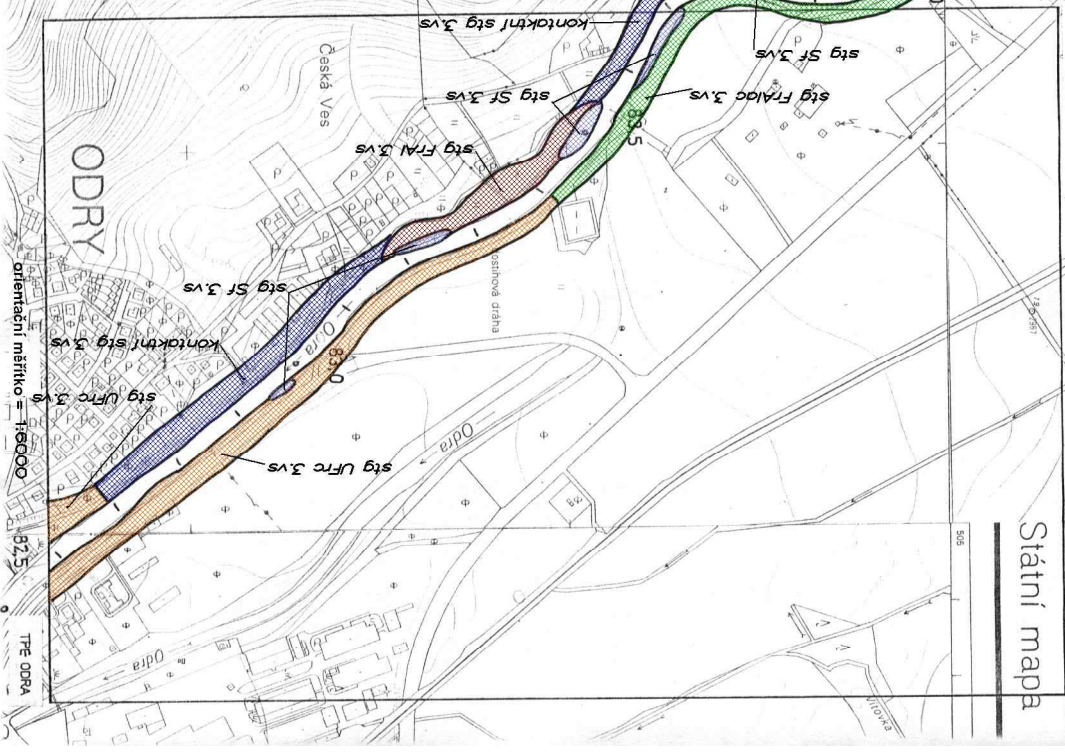

ODRY 2-7  
2-8 1-8

82.6-84,0 49

### Státní mapa

500

ODRY

orientační měřítko = 1:50000

82.5

THE ODBA