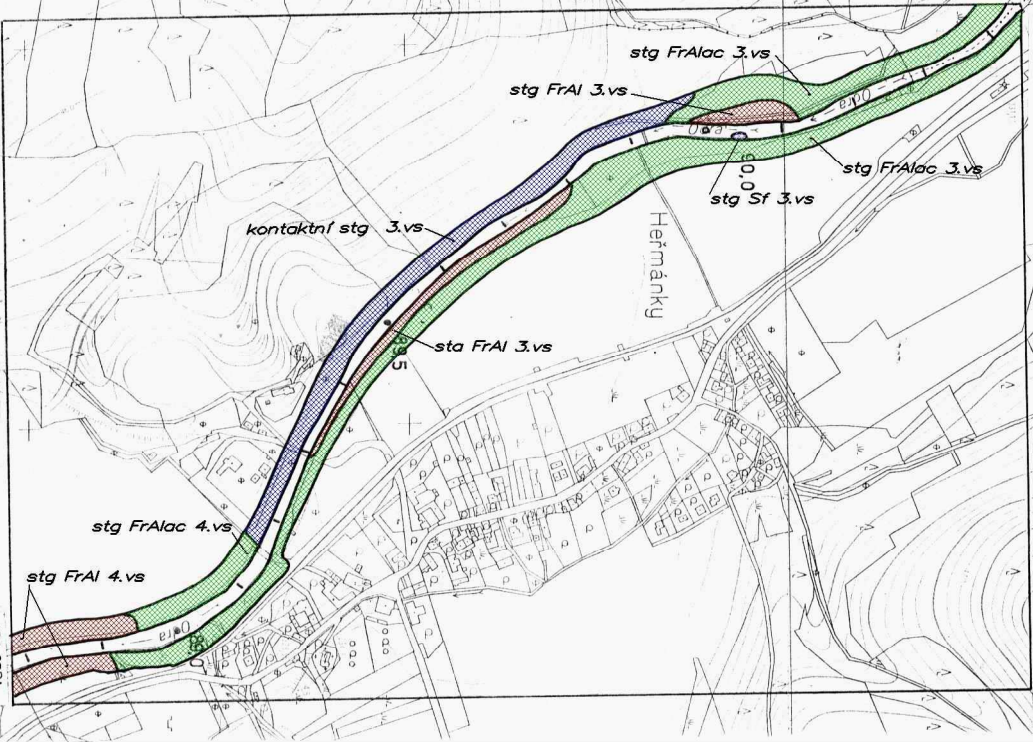

orientační měřítko = 1:5000
1:5000

TPK 009A

ODRY 3-5

88,8 - 90,5 53