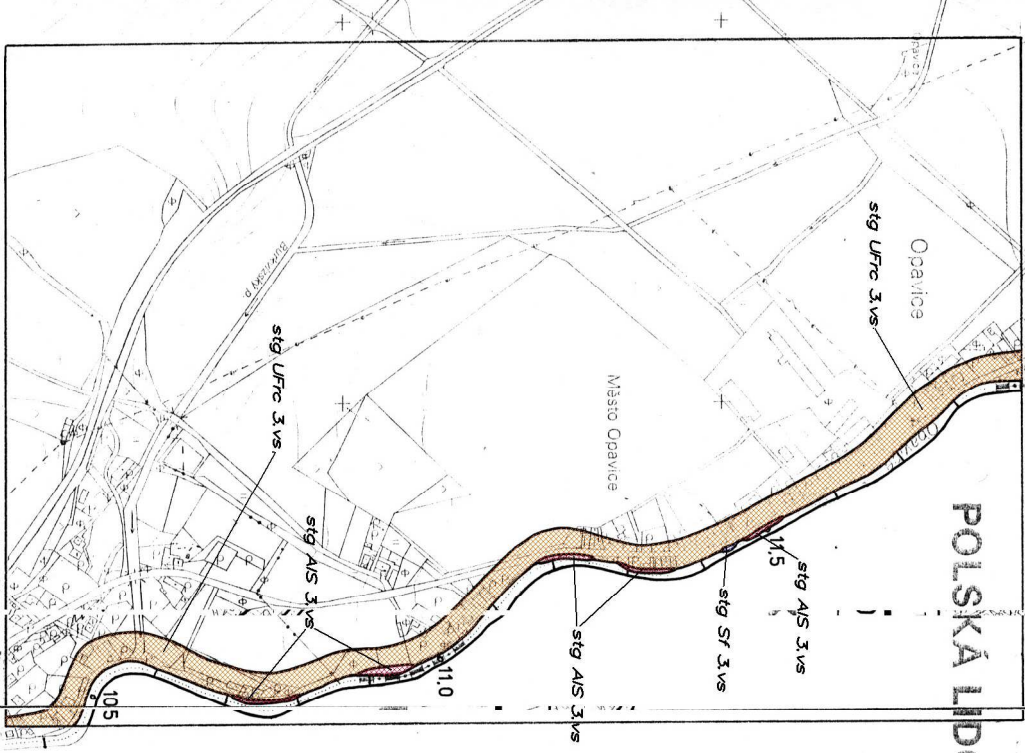

KRNOV 6-1

0,4-11,8 8

POLSKÁ LIDC

orientační měřítko = 1:6000 ±5-99%

TPE OPAVICE