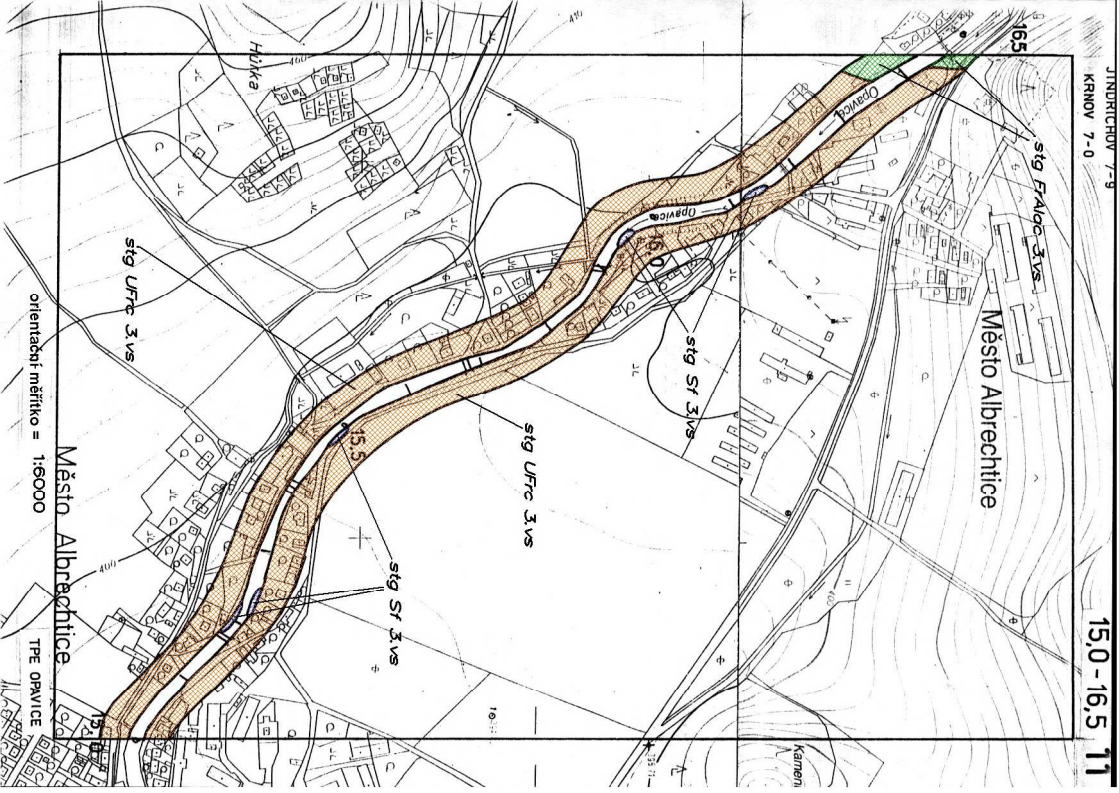

JINDŘICHOV 7-9
KRNOV 7-0

15,0 - 16,5 11

orientace: měřtko = 1:6000

Město Albrechtice

TPE OPAVICE