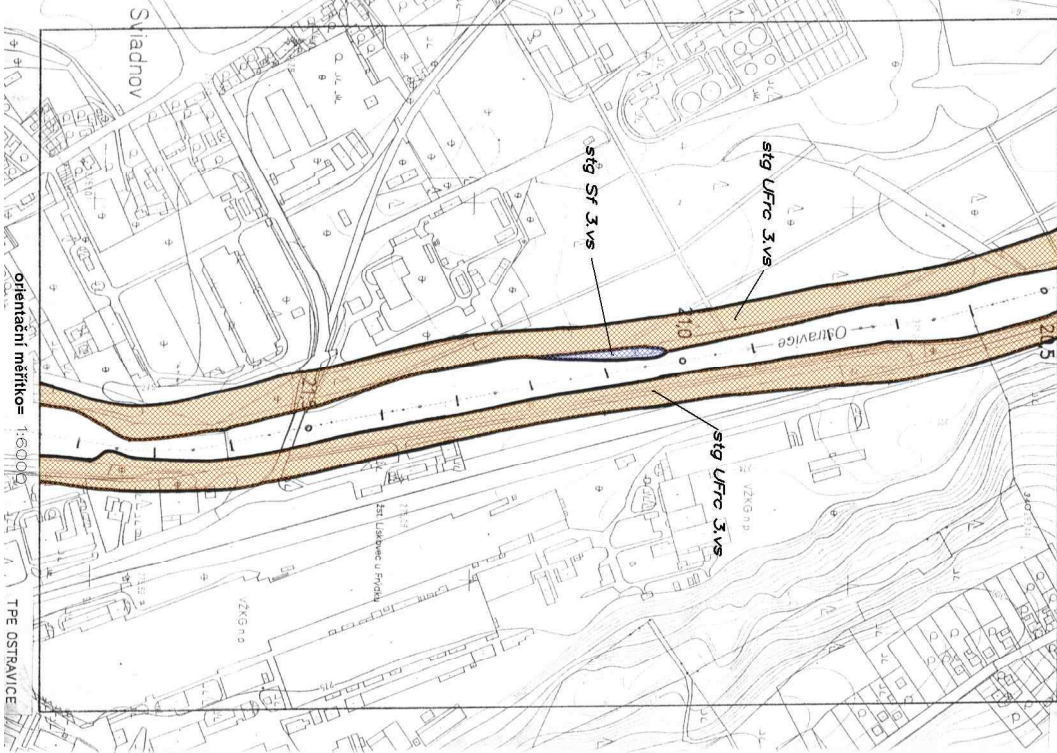

OSTRAVA 7-8

20.5-21.9 17

Siachnov

orientační měřítko = 1:6000

TPE OSTRAVICE