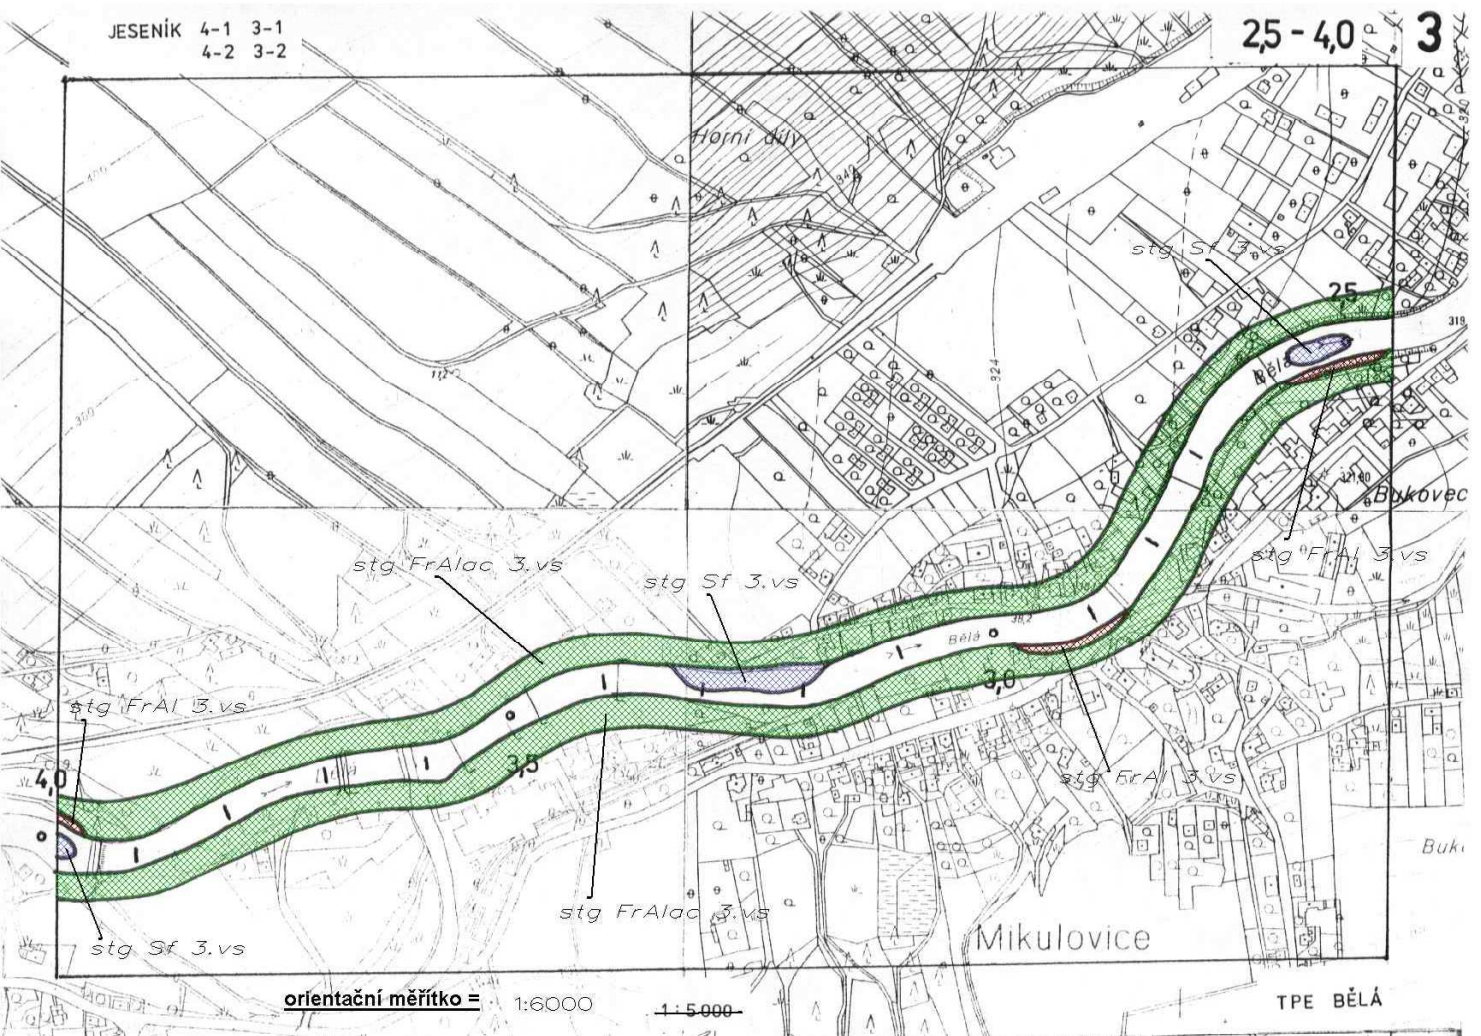

JESENÍK 4-1 3-1
4-2 3-2

25-40 3

orientační měřítko = 1:6000

1:5000

TPE BĚLÁ