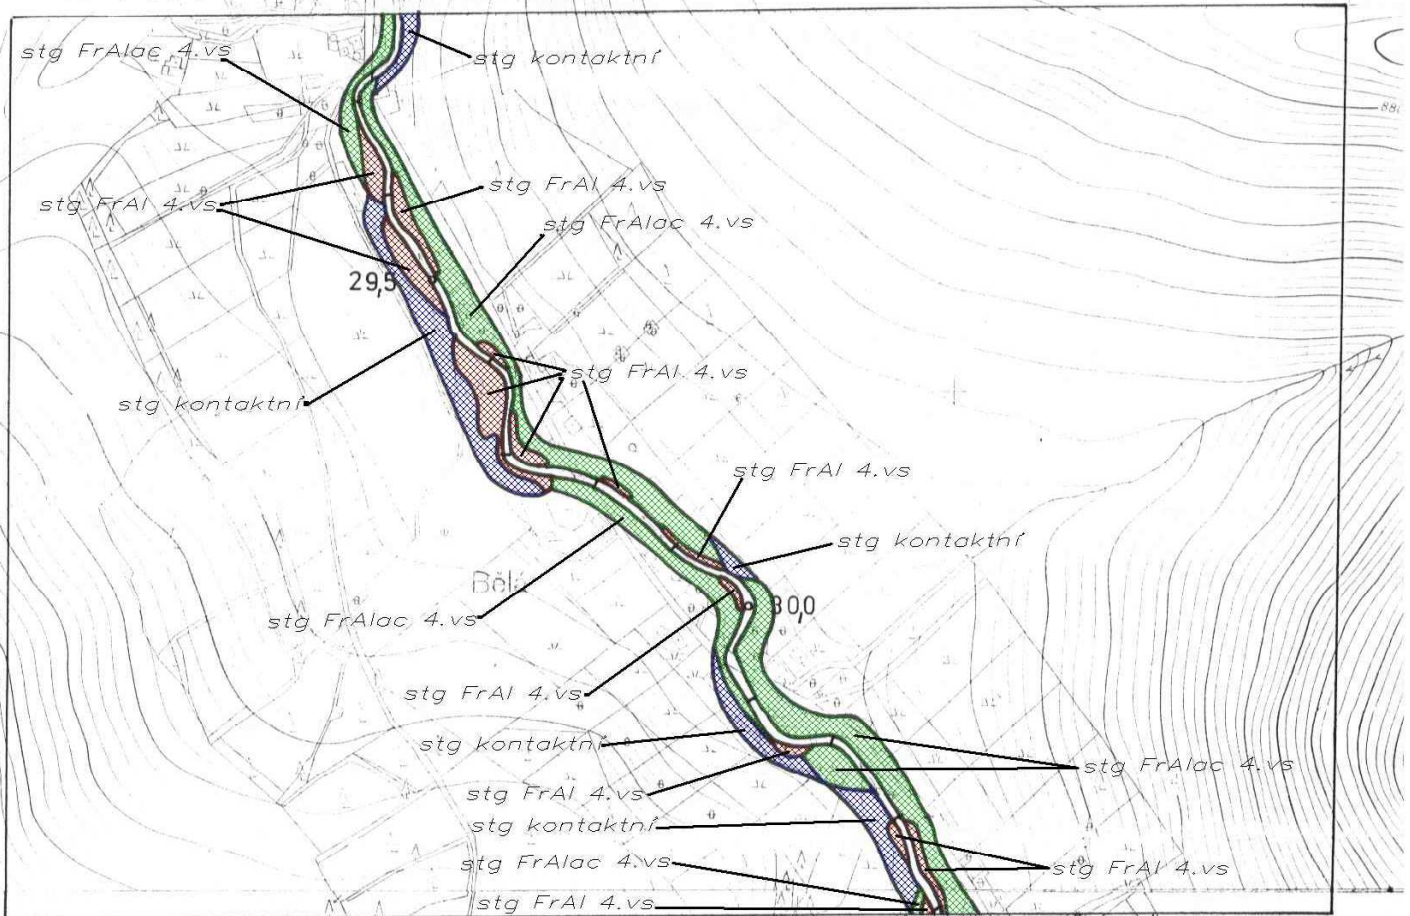

BRUNTÁL 7-0
7-1

Lysý vrch

29,2 - 30,5 21

orientační měřítko = 1:6000

~~1:5000~~

305

TPE BĚLÁ