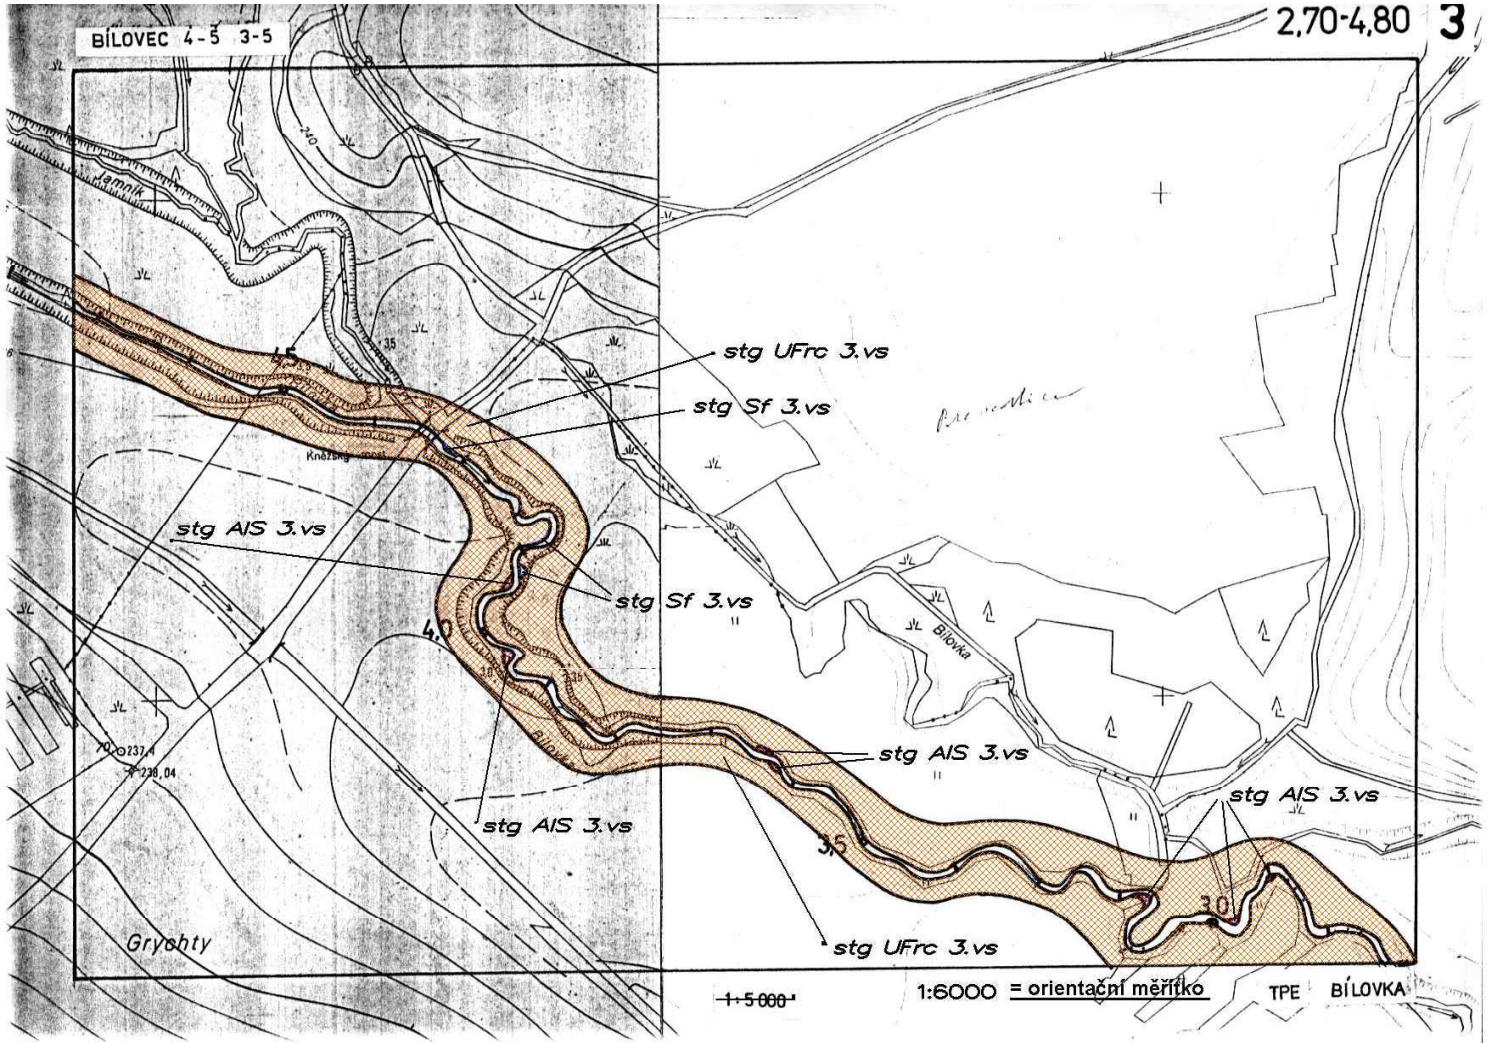

BÍLOVEC 4-5 3-5

2,70-4,80 3

1:5000

1:6000 = orientační měřítko

TPE BÍLOVKA