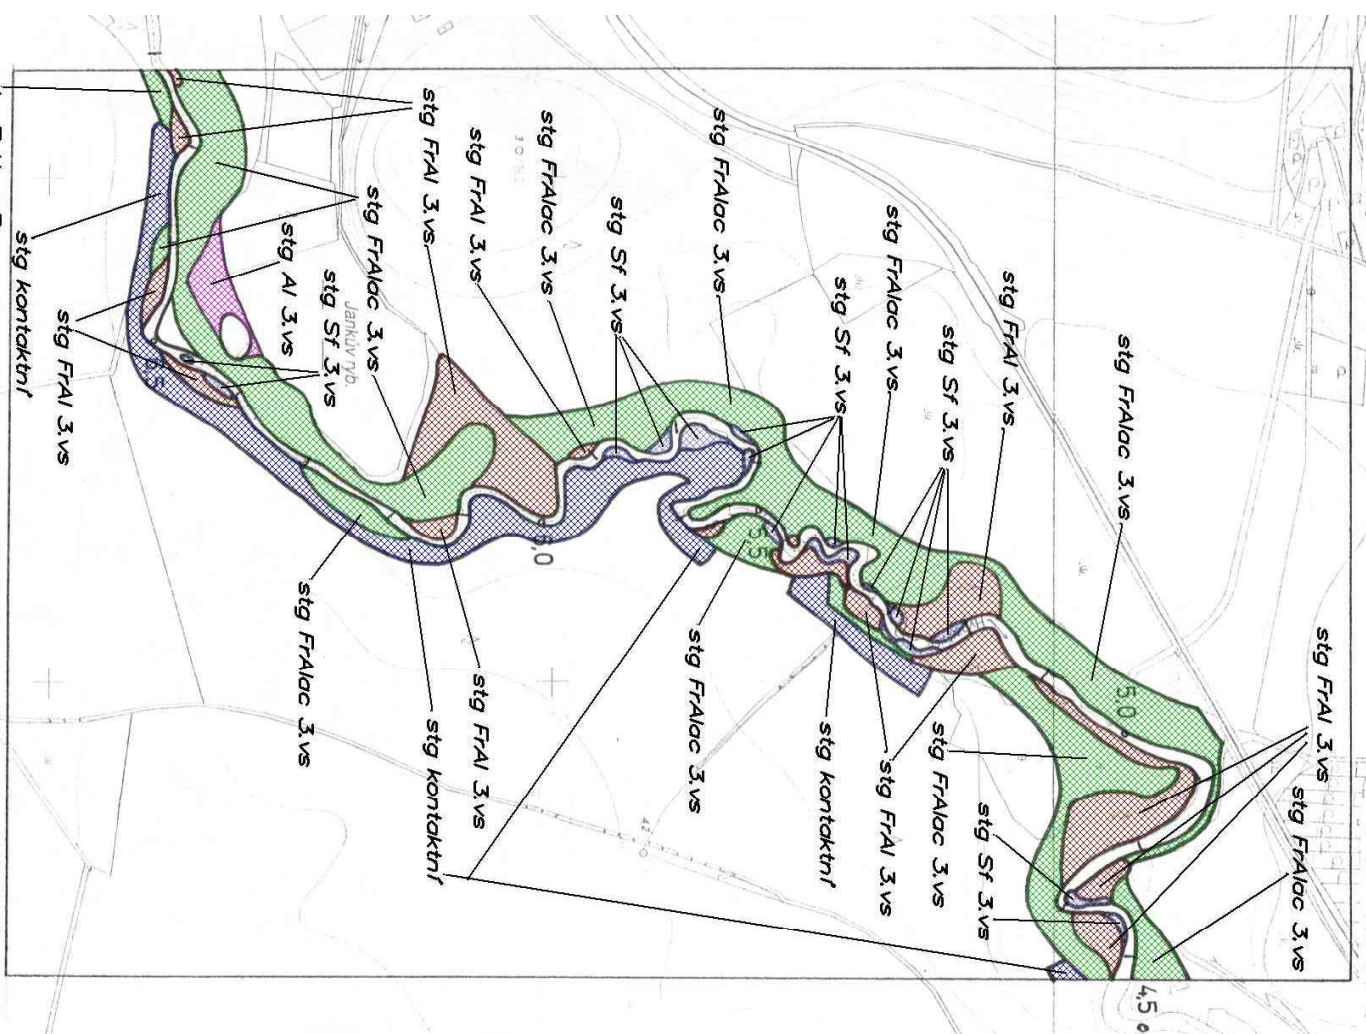

H. BENEŠOV 0-4  
0-5

4,60 - 6,80 4

stg FRALAC 3 vs  
stg kontaktní  
stg FRAI 3 vs

TPE HVOZDNICE