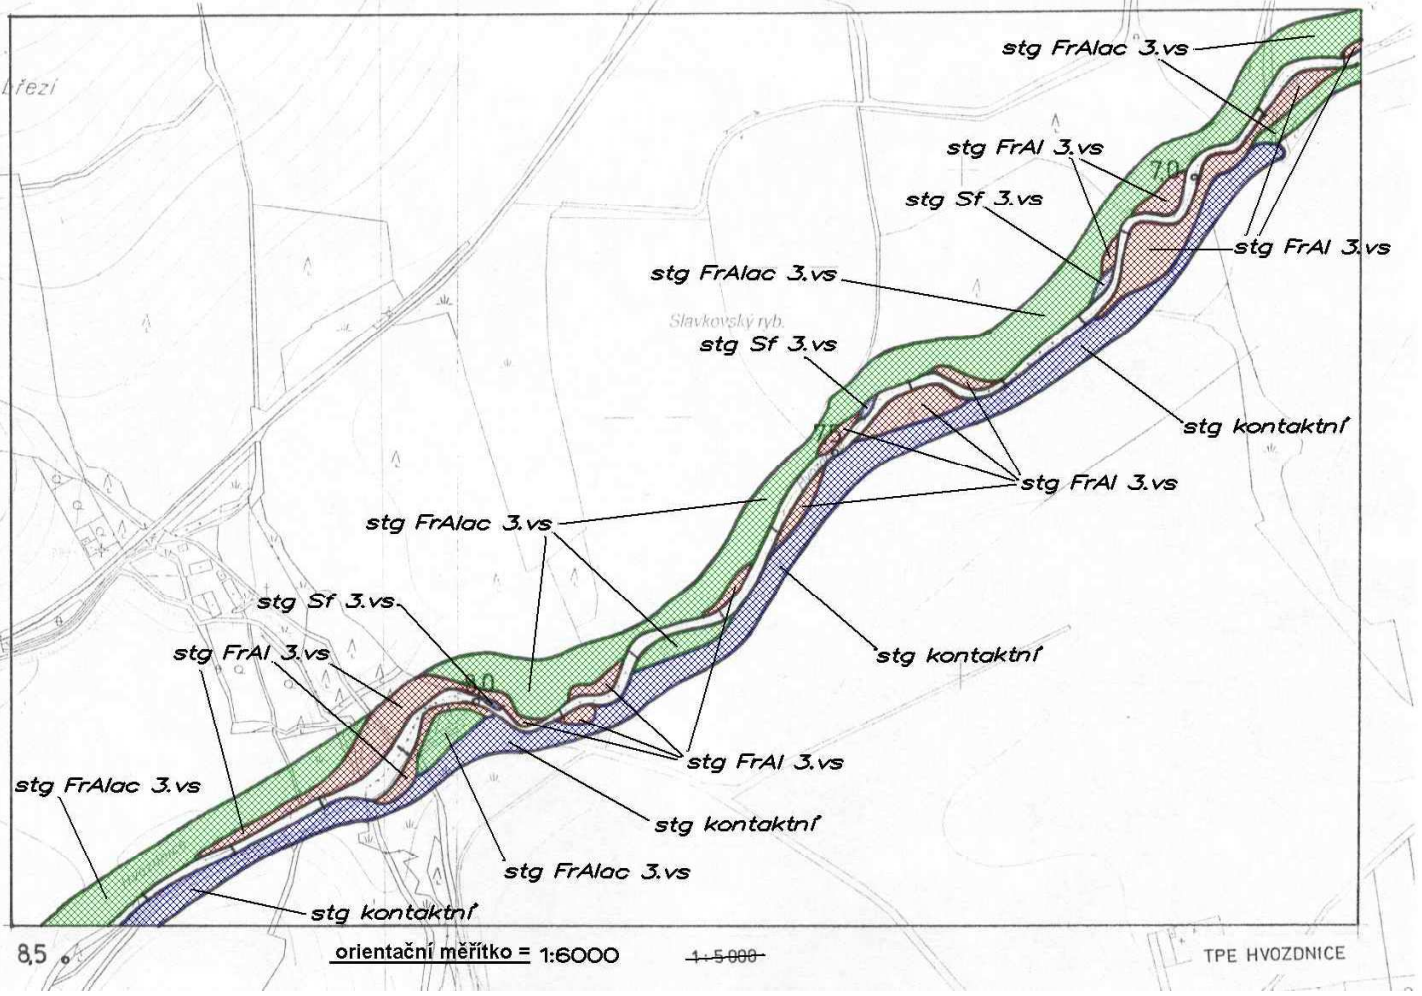

H.BENEŠOV 1-5 0-5

Obecní oklesky

6,80-8,50 5

U Lžezi

8,5

orientační měřítko = 1:6000

1-5000

TPE HVOZDNICE