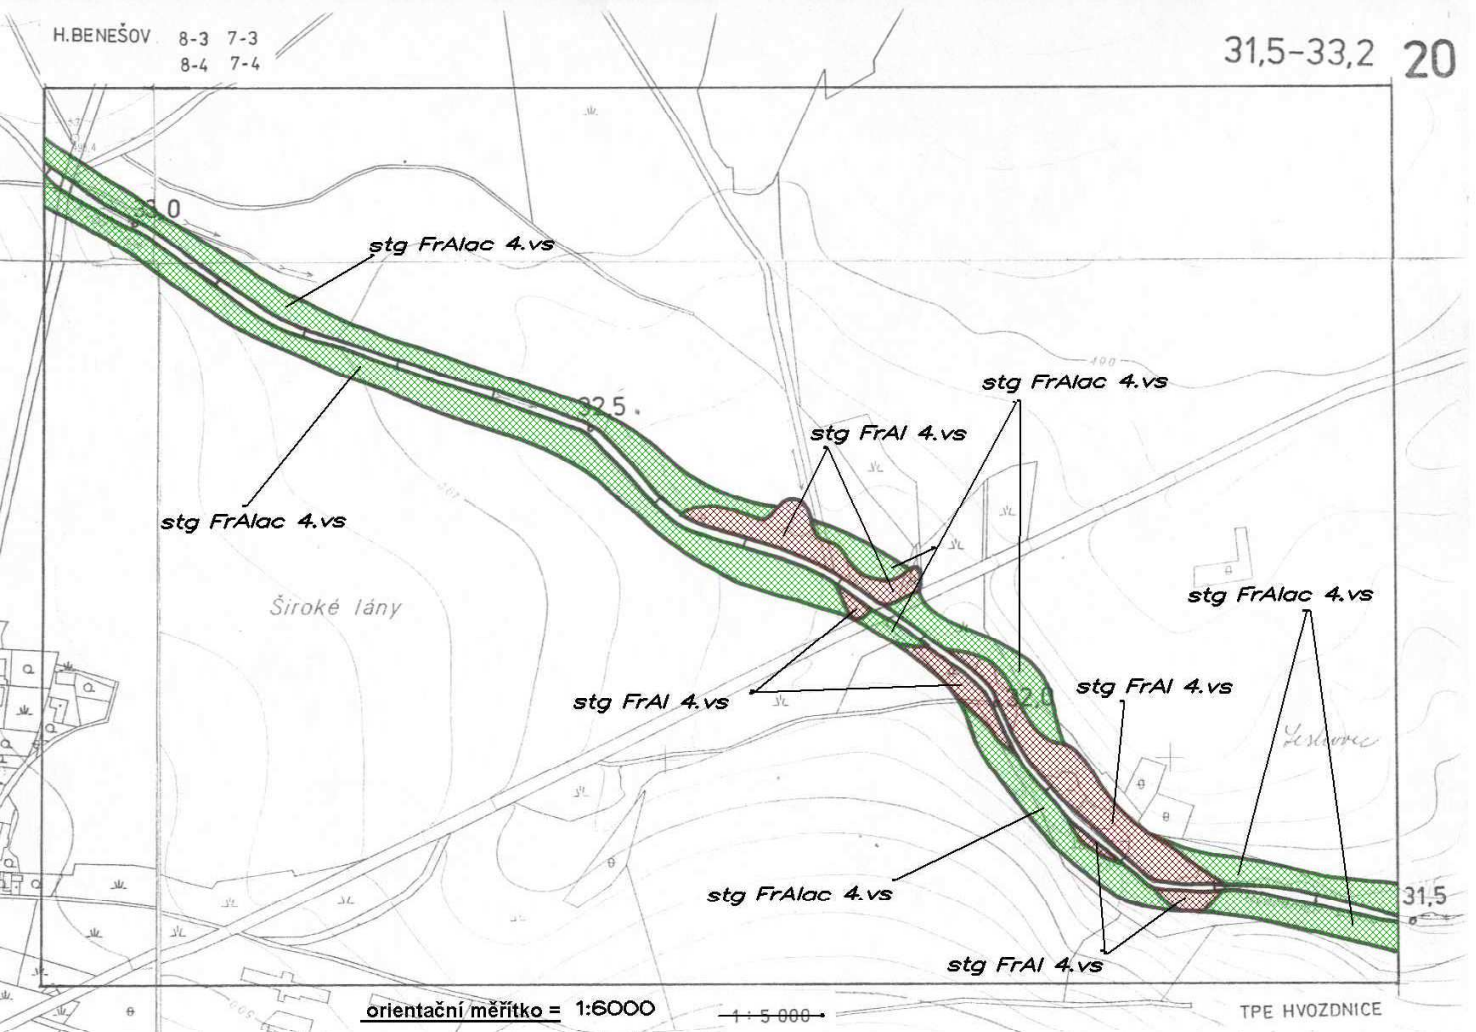

H. BENEŠOV 8-3 7-3
8-4 7-4

31,5-33,2 20

orientační měřítko = 1:6000

1:5 000

TPE HVOZDNICE