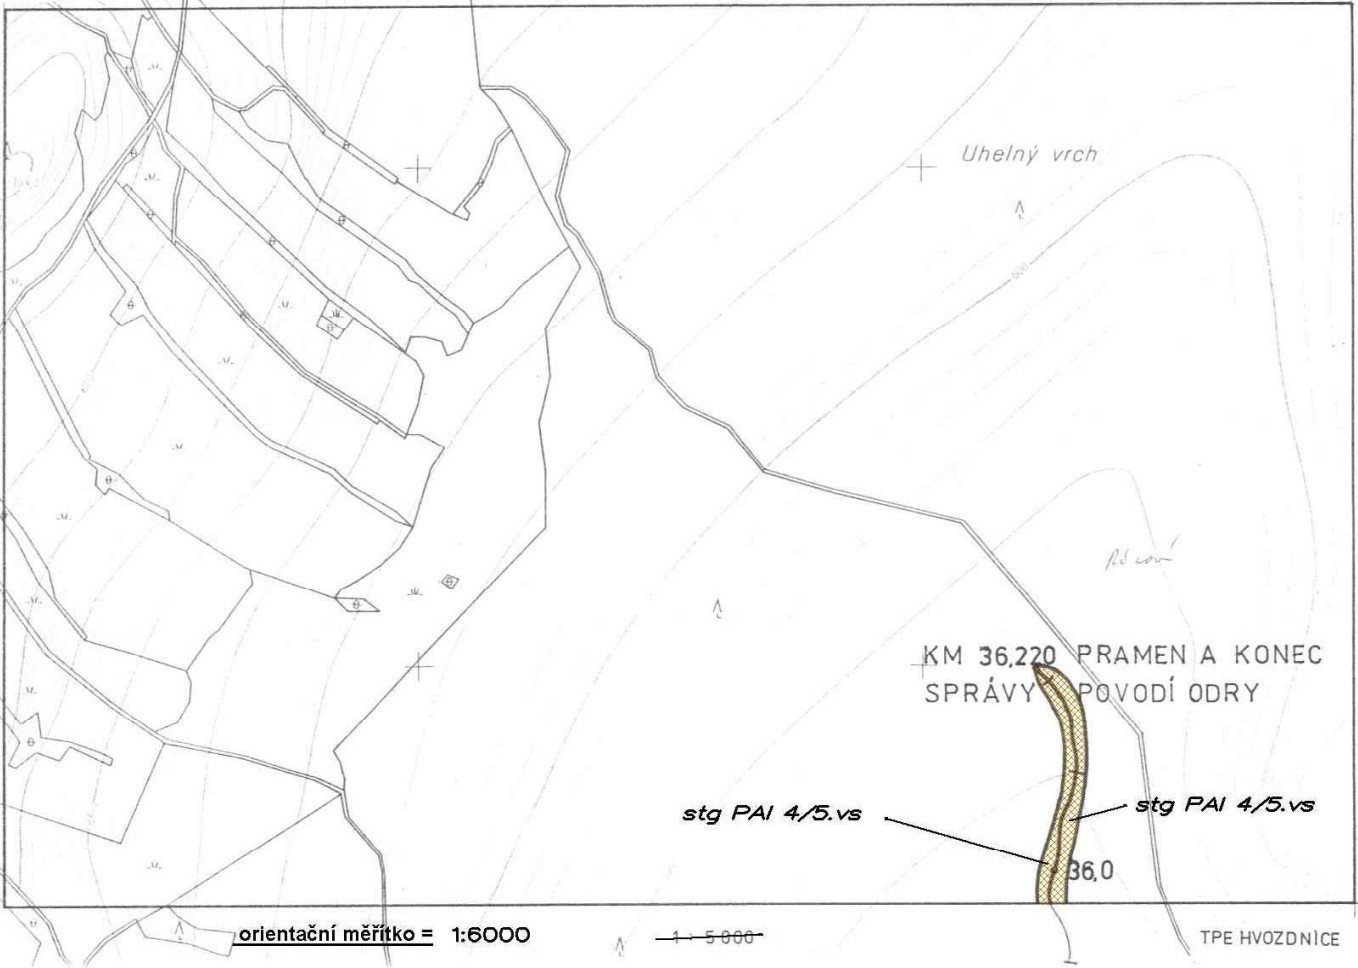

H BENEŠOV 8-2

36,0-36,220 23

orientační měřítko = 1:6000

1 5 000

TPE HVOZDNICE