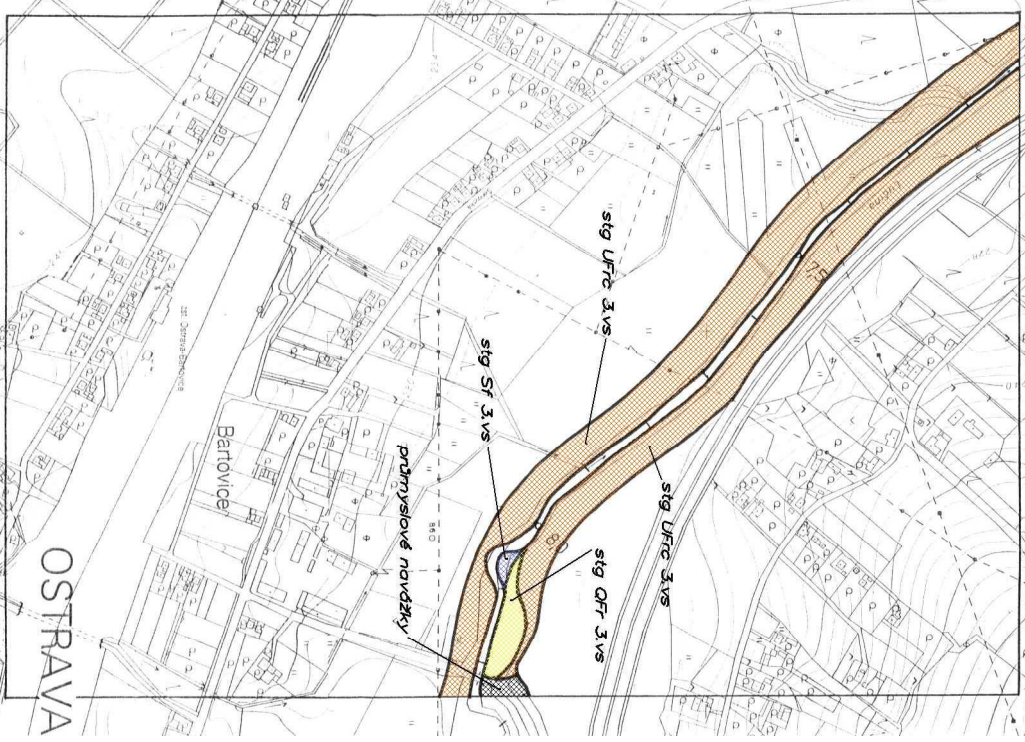

OSTRAVA 6-3
6-4

KM 7,1-8,3

orientační měřítko = 1:50000
1:5 000
TPE LUCINA