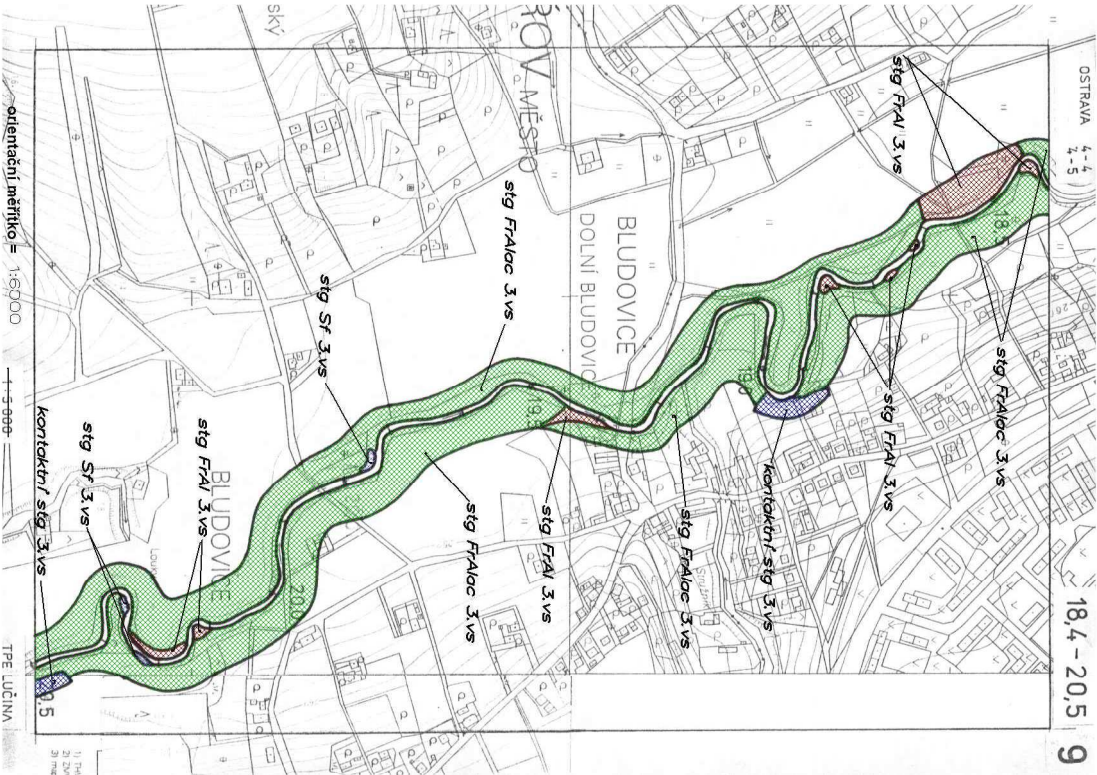

OSTRAVA 4-4
4-5
18,4 - 20,5
9

orientační měřítko = 1:6000
1:5000
TPE LUCINA