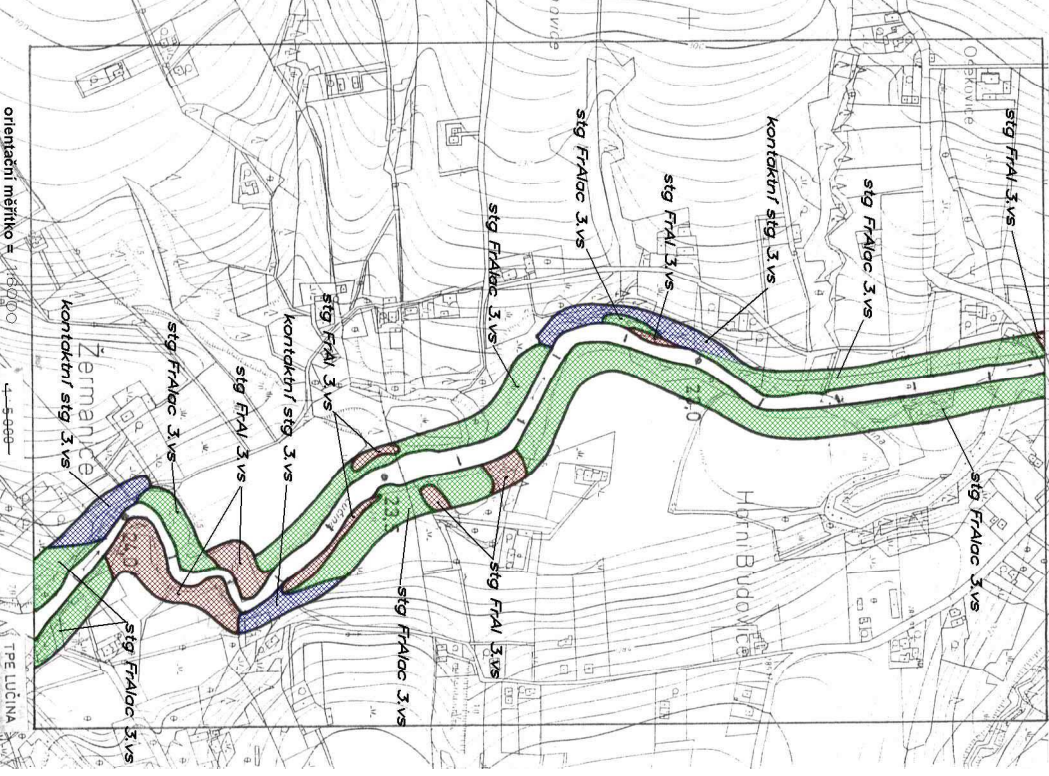

OSTRAVA 4-5
4-6

22.6-24.2.11

orientační měřítko 1:1000
A TPE LUCINA