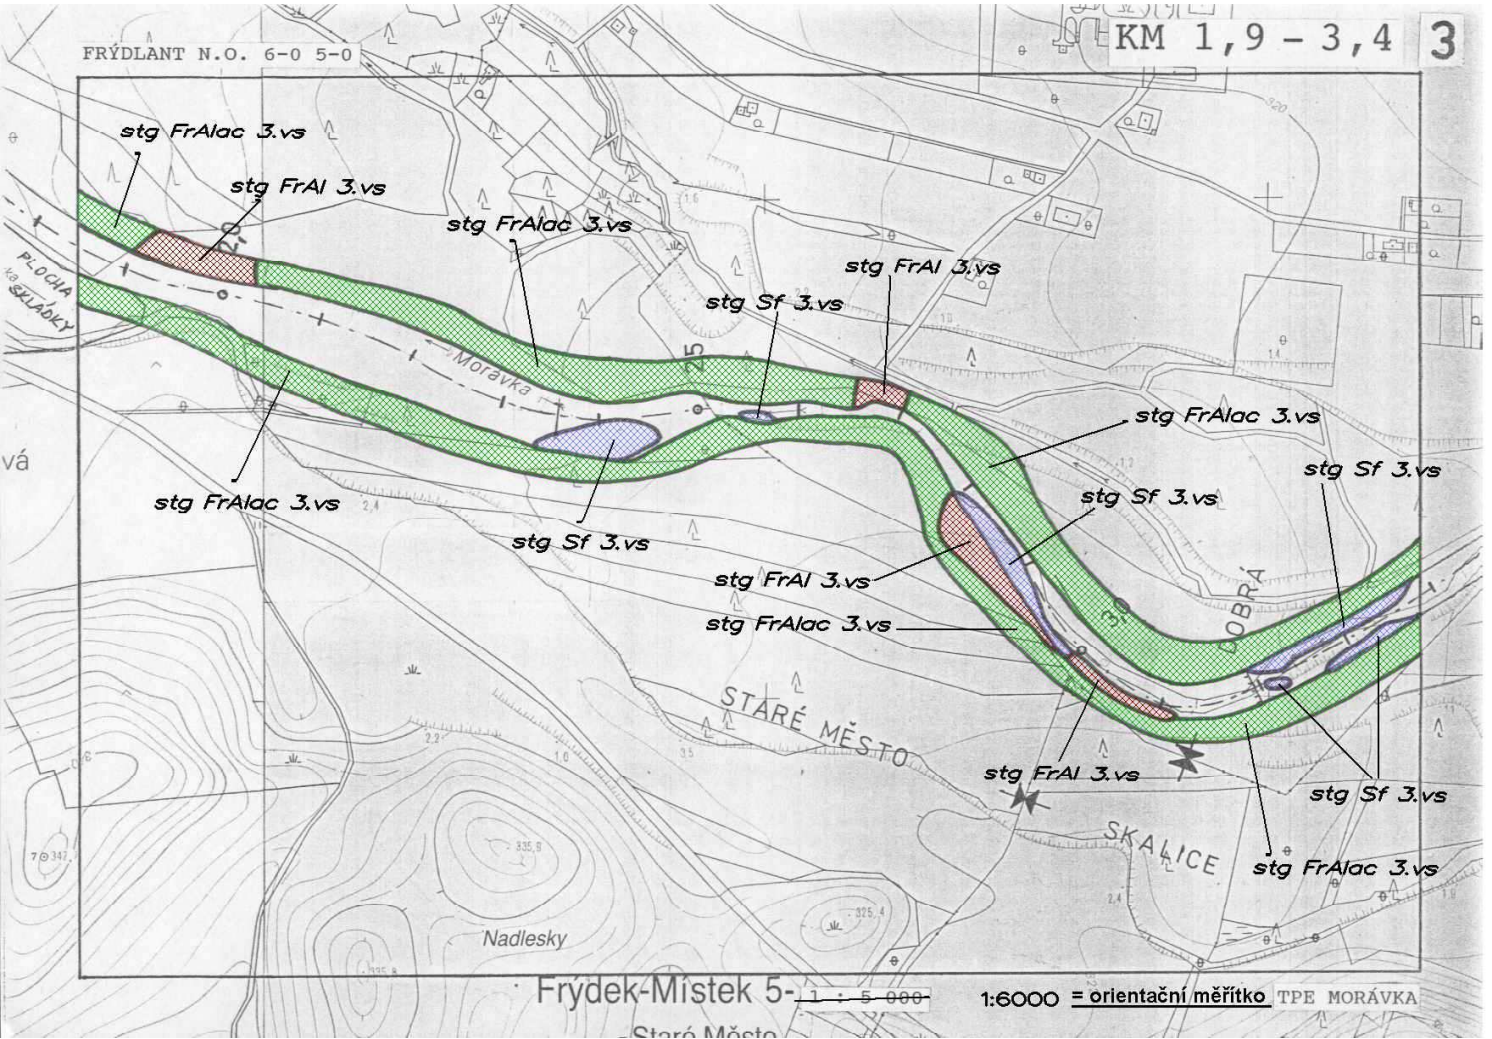

FRÝDLANT N.O. 6-0 5-0

KM 1,9 - 3,4 3

Frydek-Místek 5-

1 : 5 000

1:6000 = orientační měřítko TPE MORÁVKA