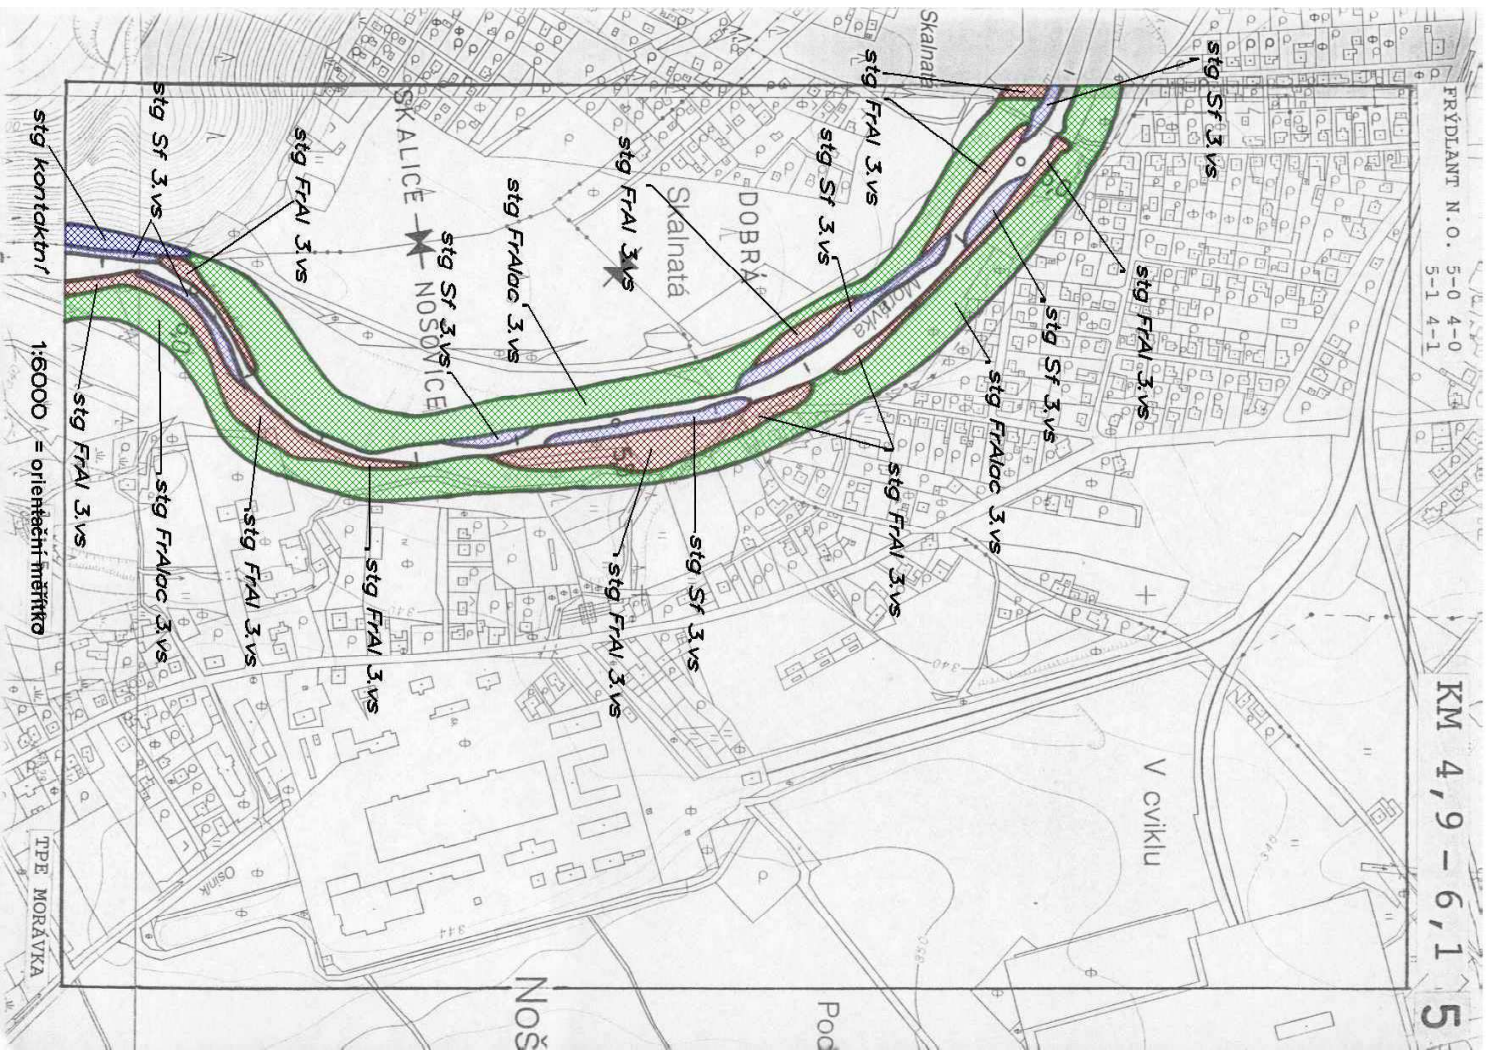

FRYDLANT N.O. 5-0 4-0
5-1 4-1

KM 4,9 - 6,1 5

stg kontaktní

1:6000 = orientační měřítko

TPE MORÁVKA

stg Sf 3 vs

stg FRAI 3 vs

stg FRAI 3 vs

stg FRAI 3 vs

stg Sf 3 vs

stg FRAI 3 vs

stg Sf 3 vs

stg FRAI 3 vs

stg Sf 3 vs

stg FRAI 3 vs

stg FRAI 3 vs