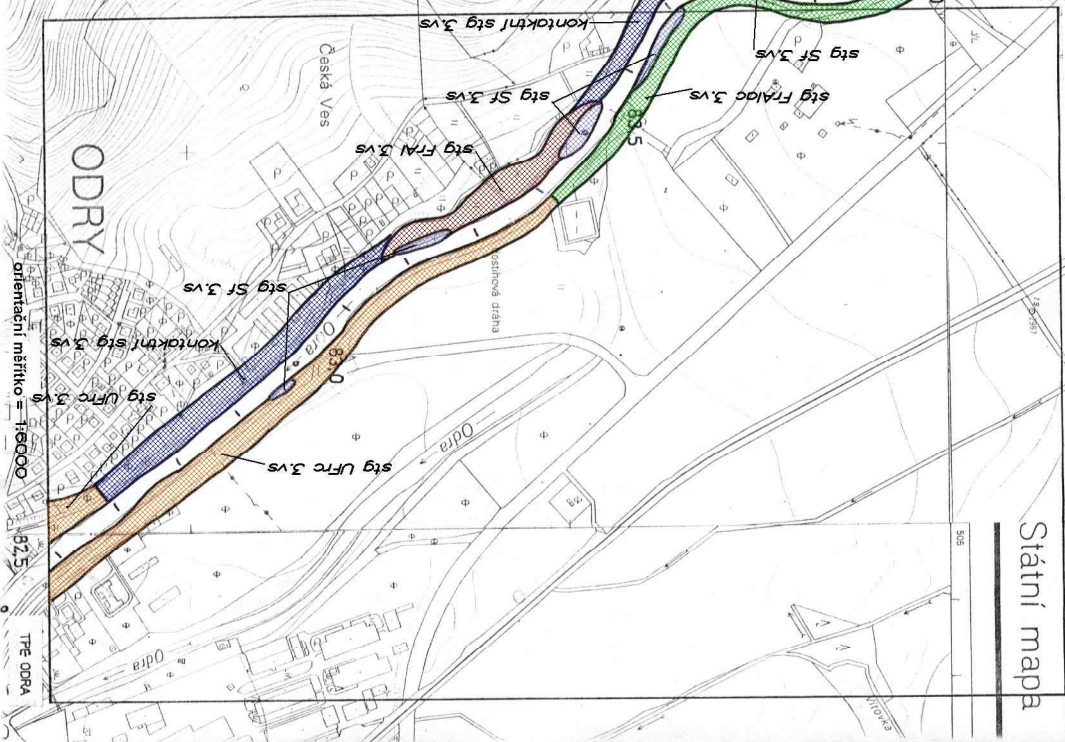

ODRY 2-7
2-8 1-8

82.6-84,0 49

Státní mapa

500

ODRY

orientační měřítko = 1:50000

82.5

THE ODBA