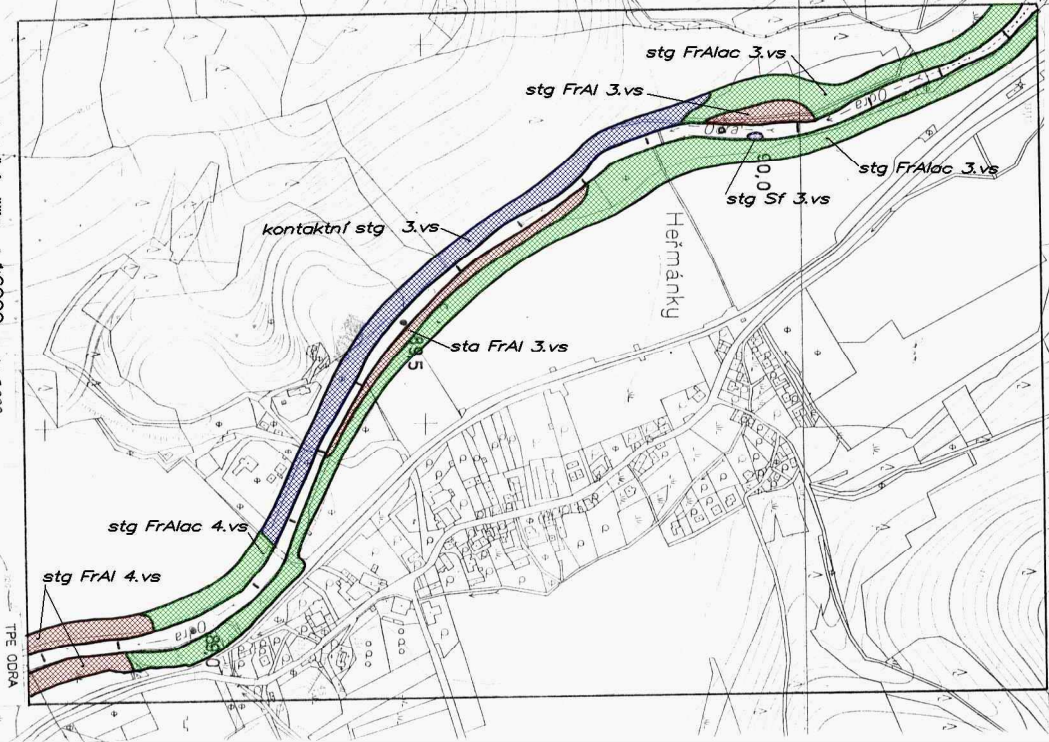

orientační měřítko = 1:5000
1:5000

ODRY 3-5

888-905 53

TPR 009A