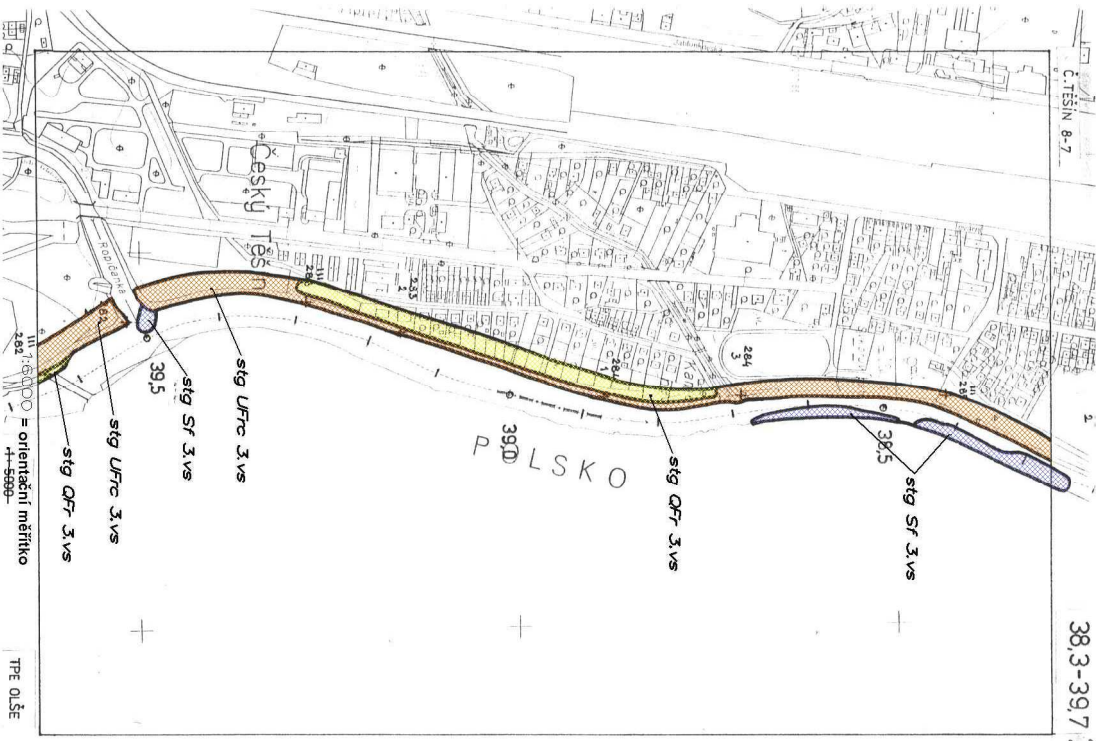

C. TĚŠIN 8-7

38.3-39.7.29

2007 = orientační měřítko
4:5000

TPE OLŠE