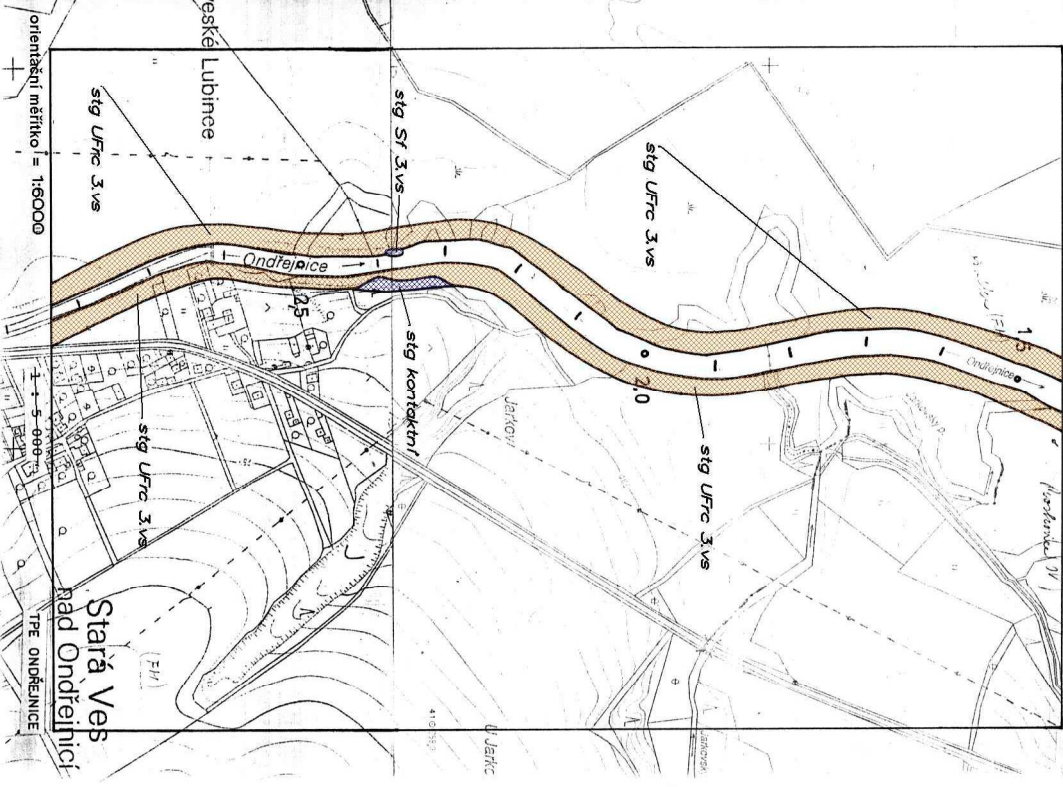

BLOK 1-5  
1-6 Panské puky

150-280 2

stg Sf 3 vs

stg Ufrc 3 vs

stg kontaktní

stg Ufrc 3 vs

stg Ufrc 3 vs

stg Ufrc 3 vs

Stará Ves  
nad Ondřejovicí  
TPE ONDŘEJOVICE

orientační měřítko = 1:5000

1:5 000