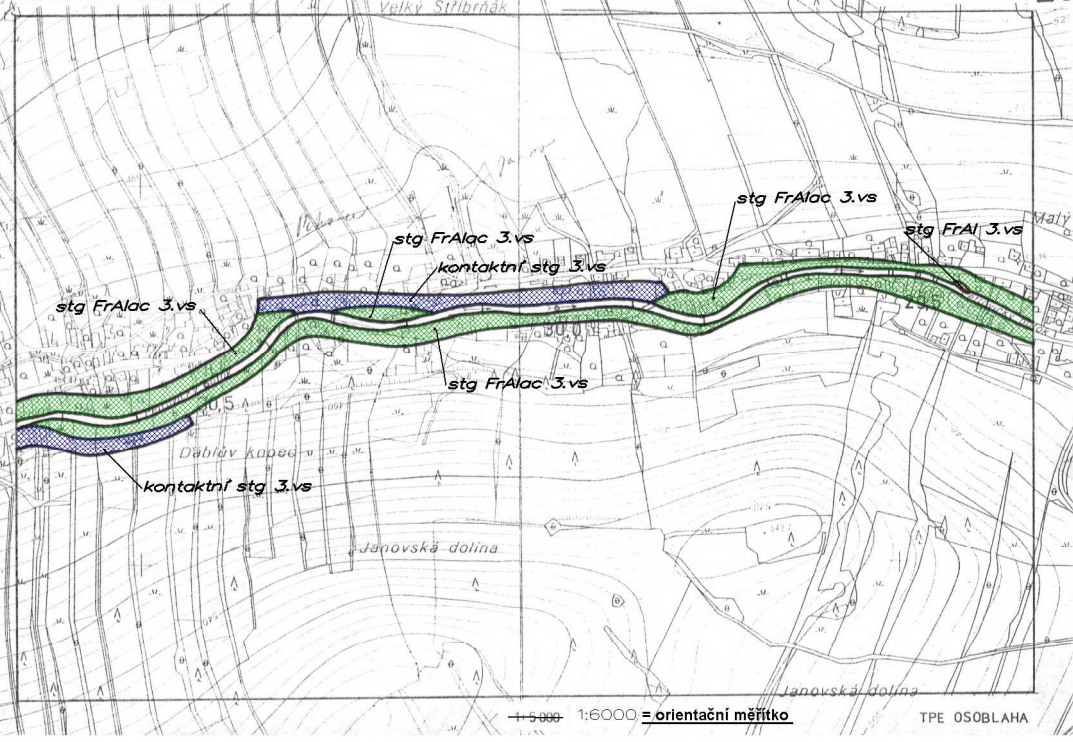

Velký Stříbrňák

1:6000 = orientační měřítko

TPE OSOBLAHA