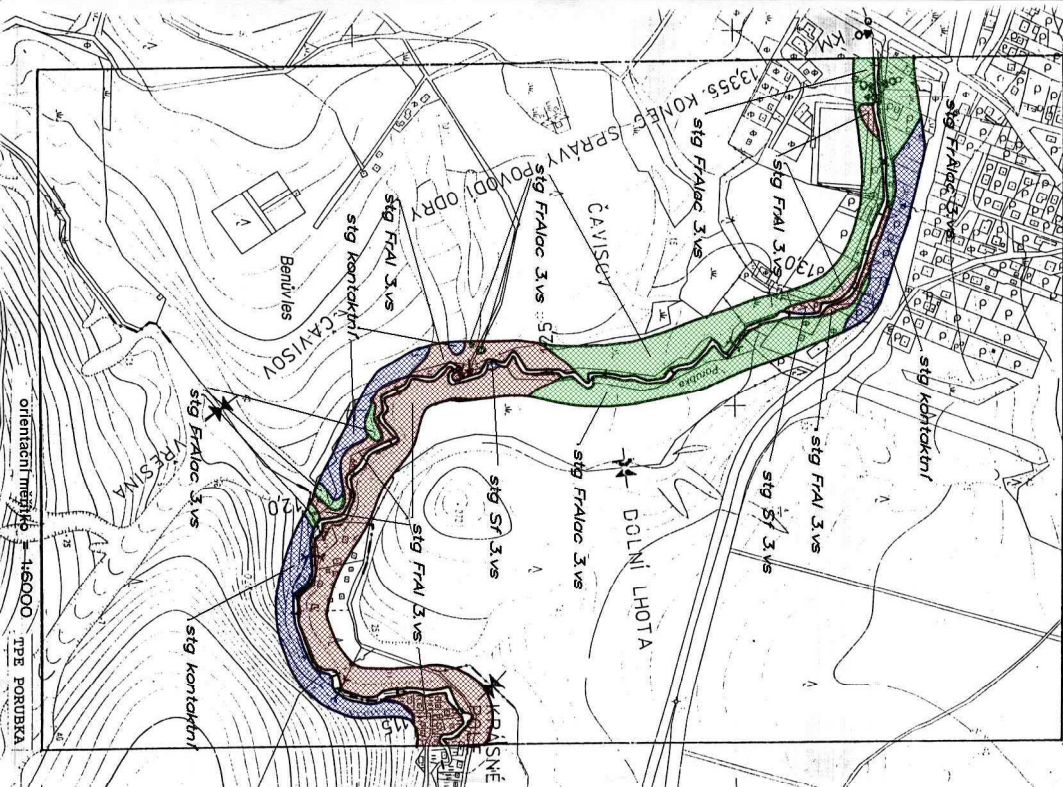

Dolní Lhota KM 11,4-13,3 8

orientační měřítko 1:16000 MPE PORUBKA