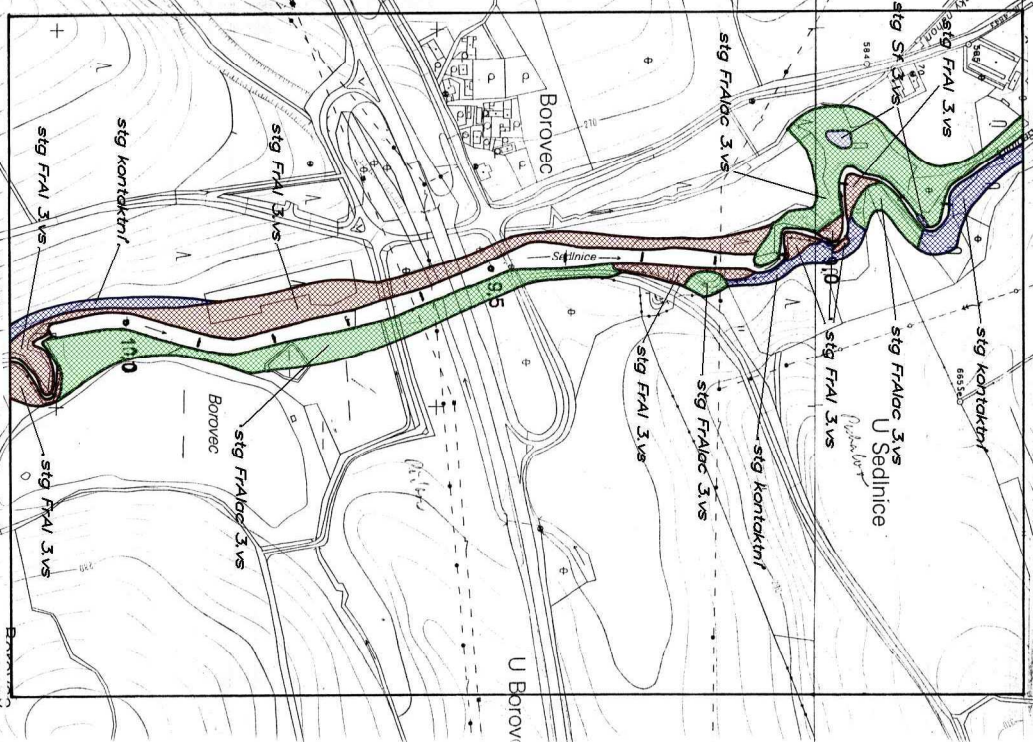

8.60 - 10.3 6

N. JIČÍN 4-0
7-1

orientační měřítko 1:50000
1:5000
TPK SEDLNICE