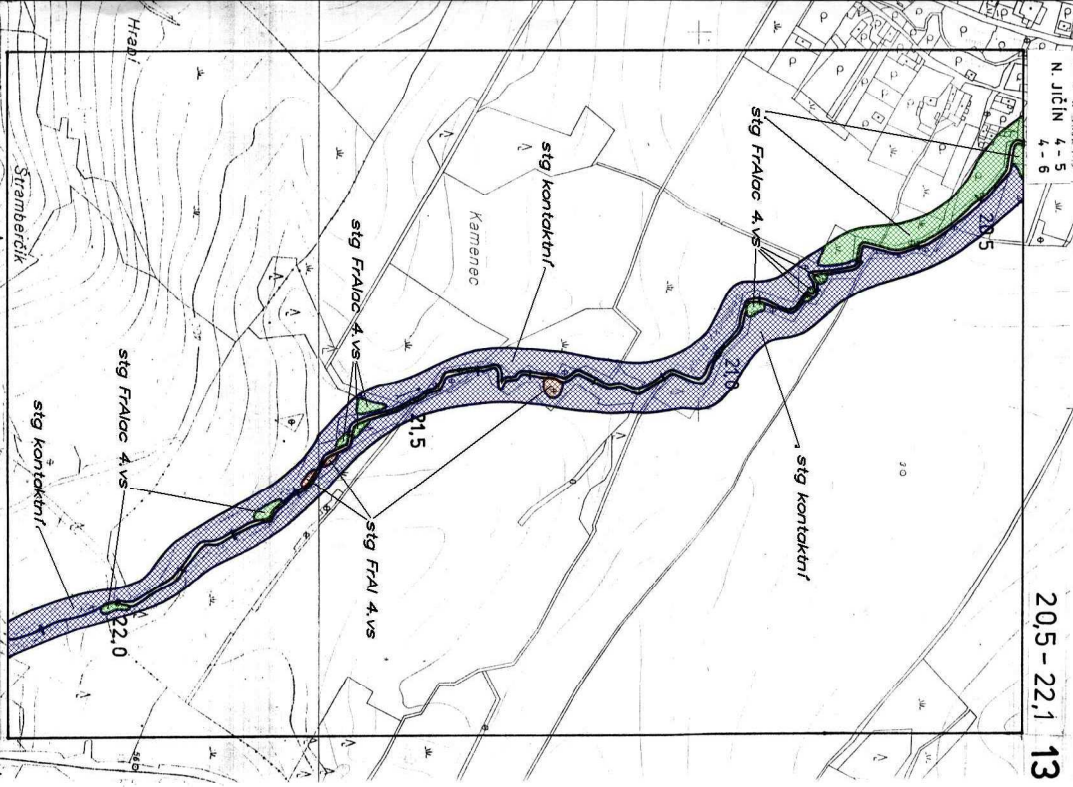

20,5 - 22,1 13

orientační měřítko = 1:6000 TPF SEDLNICE