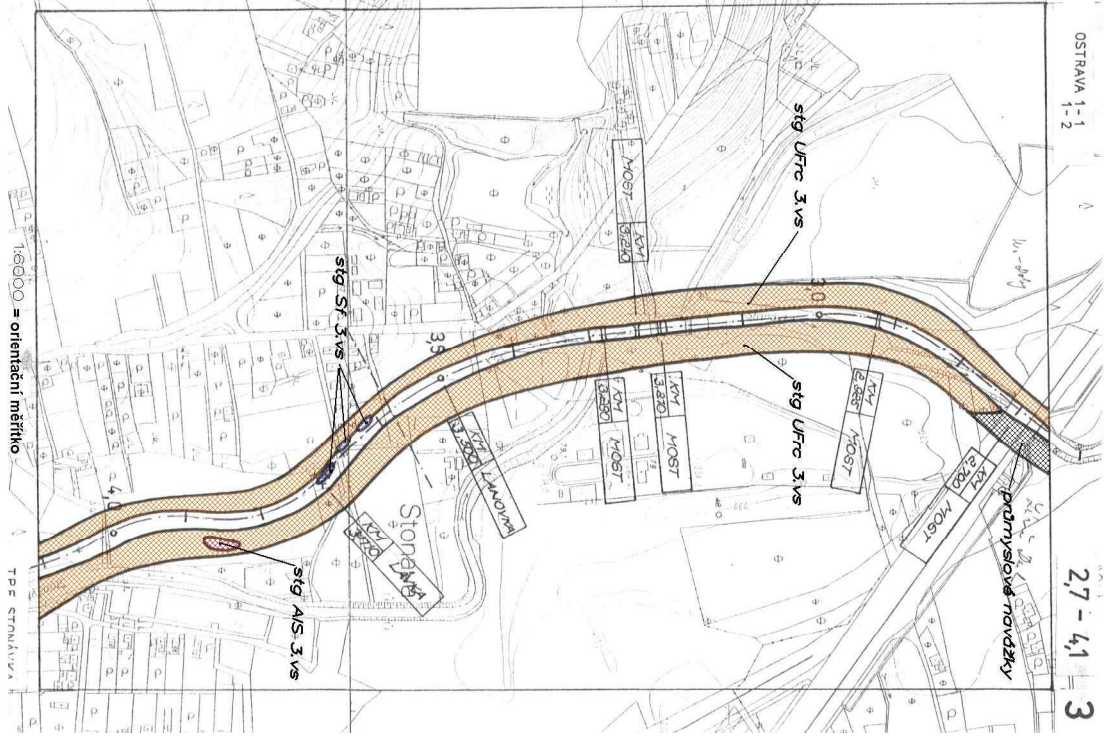

OSTRAVA 1-1  
1-2

2,7 - 4,1 3

sig SF 3 vs

sig UFG 3 vs

sig AIS 3 vs

1:6000 = orientacní měřítko

TPF STNÁŘOVA