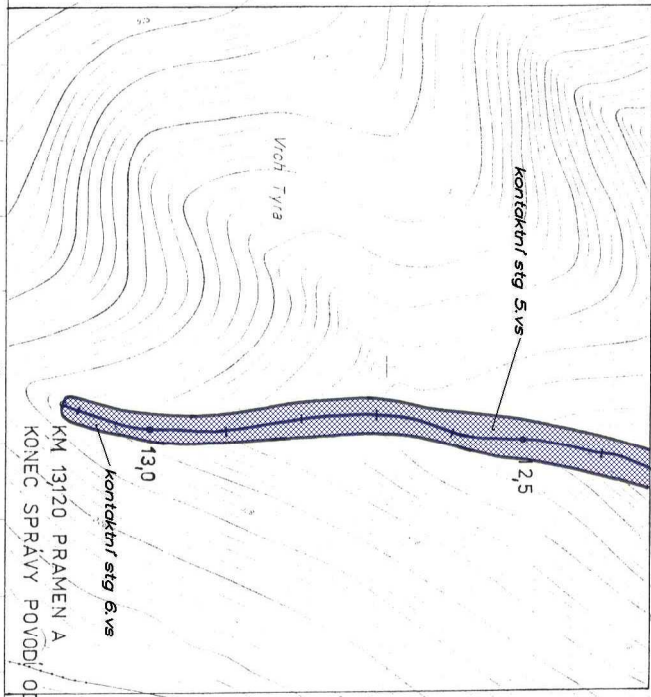

JABLUNKOV 9-5

12.4 - 13.120 10

orientační měřítko = 1:50000

448

447

KM 13120 PRÁMEN A  
KONEC SPRÁVY POVODI ODRY