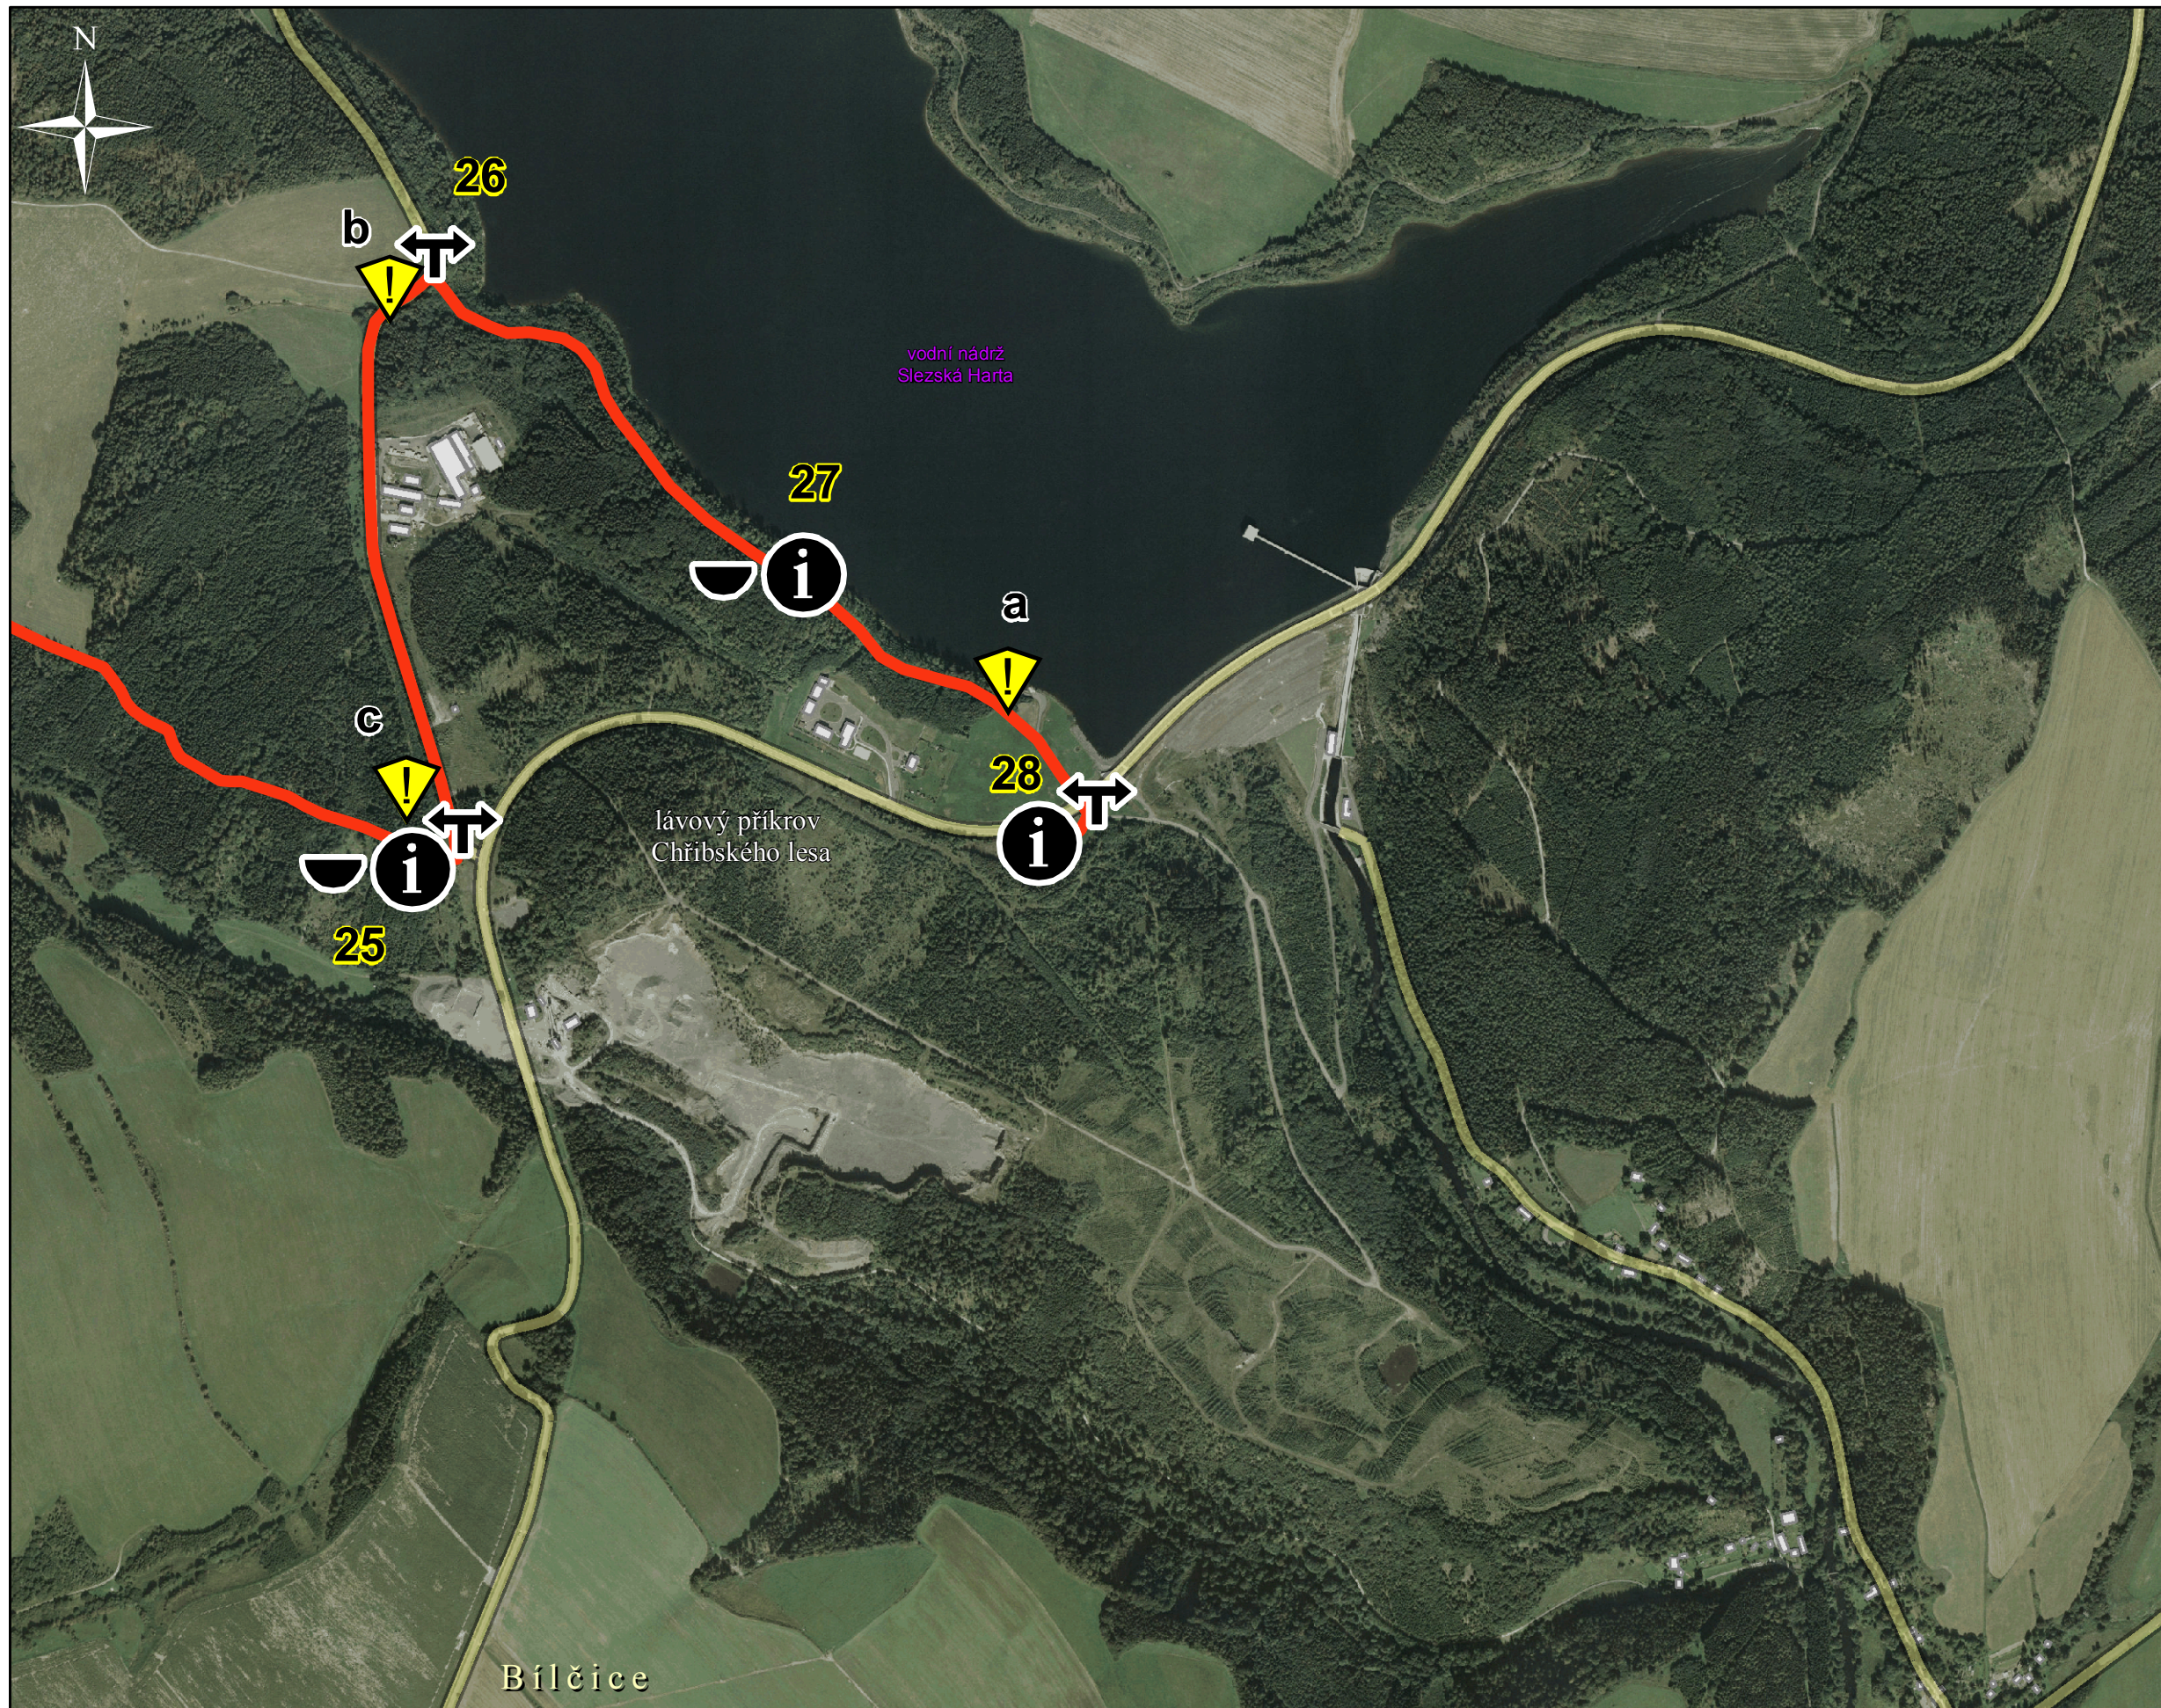

Naučné stezky po vulkanitech v Nížkém Jeseníku lávový příkrov Chřibského lesa

Legenda

-  Infotabule
-  Rozcestník
-  Lavička
-  Naučná trasa
-  Silnice
-  Výstražné tabule

MÍSTNÍ AKČNÍ SKUPINA
NÍŽKÝ JESENÍK

1:10 000

Zpracoval: Mgr. Daniel Friedrich